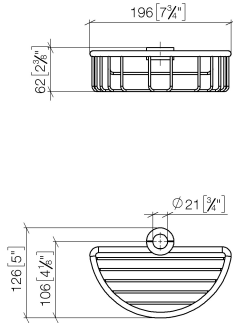

82 290 970

- largeur 200 mm
- hauteur 62 mm
- saillie 125 mm

S'adapte aux gammes suivantes : IMO, LULU, MADISON, MEM, TARA, CL.1, LISSÉ, VAIA, META, CYO

	Or clair brossé	82 290 970-27
	Chrome	82 290 970-00
	Platine brossé	82 290 970-06
	Platine	82 290 970-08
	Laiton (Or 23cts)	82 290 970-09
	Dark Chrome	82 290 970-19
	Or clair	82 290 970-26
	Laiton brossé (Or 23cts)	82 290 970-28
	Noir mat	82 290 970-33
	Bronze brossé	82 290 970-42
	Champagne brossé (Or 22cts)	82 290 970-46
	Champagne (Or 22cts)	82 290 970-47
	Chrome brossé	82 290 970-93
	Dark Platinum brossé	82 290 970-99

82 290 970

mm [inches]

82 290 970

Version du produit de 10/1/2023

Les pièces pour les
autres finitions
peuvent être
trouvées ici : Chrome

Panier de douche pour montage ultérieur sur tube - Or clair brossé

IMO