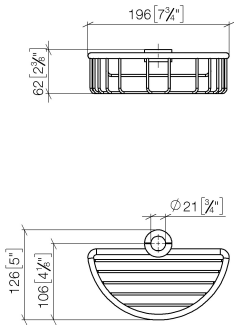

82 290 970

- largeur 200 mm
- hauteur 62 mm
- saillie 125 mm

S'adapte aux gammes suivantes : IMO, LULU, MADISON, MEM, TARA, CL.1, LISSÉ, VAIA, META, CYO

	Laiton brossé (Or 23cts)	82 290 970-28
	Chrome	82 290 970-00
	Platine brossé	82 290 970-06
	Platine	82 290 970-08
	Laiton (Or 23cts)	82 290 970-09
	Dark Chrome	82 290 970-19
	Or clair	82 290 970-26
	Or clair brossé	82 290 970-27
	Noir mat	82 290 970-33
	Bronze brossé	82 290 970-42
	Champagne brossé (Or 22cts)	82 290 970-46
	Champagne (Or 22cts)	82 290 970-47
	Chrome brossé	82 290 970-93
	Dark Platinum brossé	82 290 970-99

82 290 970

mm [inches]

82 290 970

**Version du produit de 10/1/2023**

Les pièces pour les  
autres finitions  
peuvent être  
trouvées ici : Chrome

## Panier de douche pour montage ultérieur sur tube - Laiton brossé (Or 23cts)

IMO

82 290 970