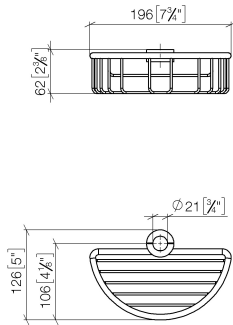

82 290 970

- largeur 200 mm
- hauteur 62 mm
- saillie 125 mm

S'adapte aux gammes suivantes : IMO, LULU, MADISON, MEM, TARA, CL.1, LISSÉ, VAIA, META, CYO

	Noir mat	82 290 970-33
	Chrome	82 290 970-00
	Platine brossé	82 290 970-06
	Platine	82 290 970-08
	Laiton (Or 23cts)	82 290 970-09
	Dark Chrome	82 290 970-19
	Or clair	82 290 970-26
	Or clair brossé	82 290 970-27
	Laiton brossé (Or 23cts)	82 290 970-28
	Bronze brossé	82 290 970-42
	Champagne brossé (Or 22cts)	82 290 970-46
	Champagne (Or 22cts)	82 290 970-47
	Chrome brossé	82 290 970-93
	Dark Platinum brossé	82 290 970-99

82 290 970

mm [inches]

82 290 970

Version du produit de 10/1/2023

Les pièces pour les
autres finitions
peuvent être
trouvées ici : Chrome

Panier de douche pour montage ultérieur sur tube - Noir mat

IMO

82 290 970