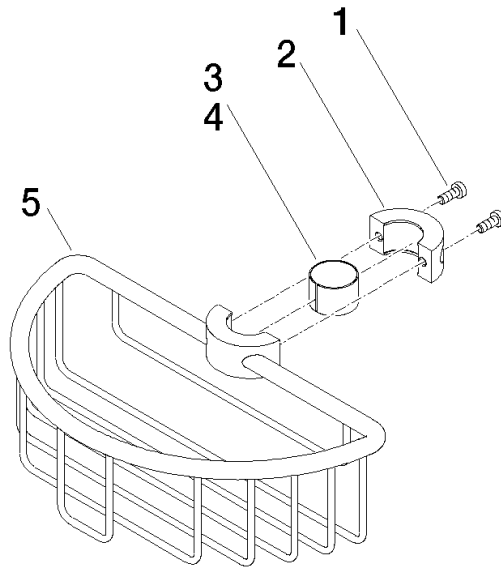

**Panier de douche pour montage ultérieur sur tube - Champagne brossé (Or 22cts)**

IMO

82 290 970

- largeur 200 mm
- hauteur 62 mm
- saillie 125 mm

S'adapte aux gammes suivantes : IMO, LULU, MADISON, MEM, TARA, CL.1, LISSÉ, VAIA, META, CYO

Panier de douche pour montage ultérieur sur tube - Champagne brossé (Or  
22cts)

IMO

82 290 970  
mm [inches]

Panier de douche pour montage ultérieur sur tube - Champagne brossé (Or  
22cts)

IMO

82 290 970

**Version du produit de 10/1/2023**

Les pièces pour les  
autres finitions  
peuvent être  
trouvées ici : Chrome

Panier de douche pour montage ultérieur sur tube - Champagne brossé (Or  
22cts)

IMO

82 290 970