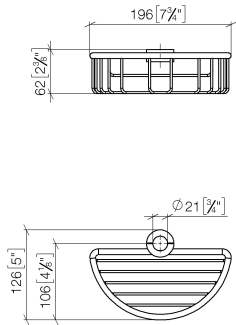

**Panier de douche pour montage ultérieur sur tube - Champagne brossé (Or 22cts)**

IMO

82 290 970

- largeur 200 mm
- hauteur 62 mm
- saillie 125 mm

S'adapte aux gammes suivantes : IMO, LULU, MADISON, MEM, TARA, CL.1, LISSÉ, VAIA, META, CYO

Panier de douche pour montage ultérieur sur tube - Champagne brossé (Or  
22cts)

IMO

82 290 970  
mm [inches]

Panier de douche pour montage ultérieur sur tube - Champagne brossé (Or  
22cts)

IMO

82 290 970