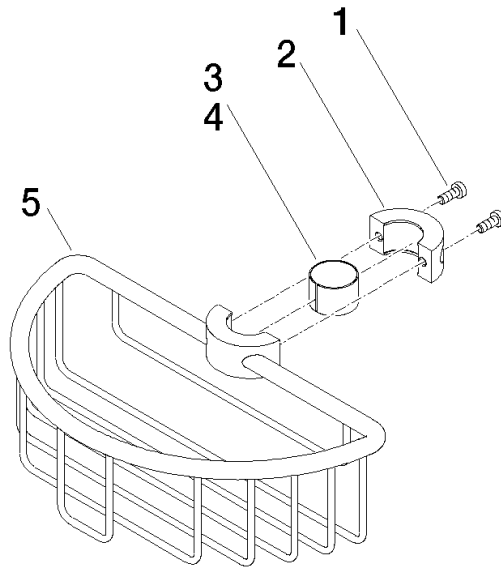

82 290 970

- largeur 200 mm
- hauteur 62 mm
- saillie 125 mm

S'adapte aux gammes suivantes : IMO, LULU, MADISON, MEM, TARA, CL.1, LISSÉ, VAIA, META, CYO

	Champagne (Or 22cts)	82 290 970-47
	Chrome	82 290 970-00
	Platine brossé	82 290 970-06
	Platine	82 290 970-08
	Laiton (Or 23cts)	82 290 970-09
	Dark Chrome	82 290 970-19
	Or clair	82 290 970-26
	Or clair brossé	82 290 970-27
	Laiton brossé (Or 23cts)	82 290 970-28
	Noir mat	82 290 970-33
	Bronze brossé	82 290 970-42
	Champagne brossé (Or 22cts)	82 290 970-46
	Chrome brossé	82 290 970-93
	Dark Platinum brossé	82 290 970-99

82 290 970

mm [inches]

82 290 970

**Version du produit de 10/1/2023**

Les pièces pour les  
autres finitions  
peuvent être  
trouvées ici : Chrome

## Panier de douche pour montage ultérieur sur tube - Champagne (Or 22cts)

IMO

82 290 970