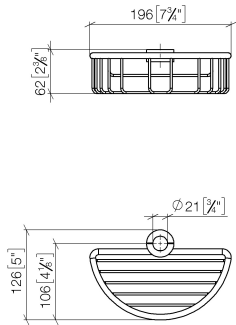

82 290 970

- largeur 200 mm
- hauteur 62 mm
- saillie 125 mm

S'adapte aux gammes suivantes : IMO, LULU, MADISON, MEM, TARA, CL.1, LISSÉ, VAIA, META, CYO

	Champagne (Or 22cts)	82 290 970-47
	Chrome	82 290 970-00
	Platine brossé	82 290 970-06
	Platine	82 290 970-08
	Laiton (Or 23cts)	82 290 970-09
	Dark Chrome	82 290 970-19
	Or clair	82 290 970-26
	Or clair brossé	82 290 970-27
	Laiton brossé (Or 23cts)	82 290 970-28
	Noir mat	82 290 970-33
	Bronze brossé	82 290 970-42
	Champagne brossé (Or 22cts)	82 290 970-46
	Chrome brossé	82 290 970-93
	Dark Platinum brossé	82 290 970-99

82 290 970

mm [inches]

82 290 970

**Version du produit de 10/1/2023**

Les pièces pour les  
autres finitions  
peuvent être  
trouvées ici : Chrome