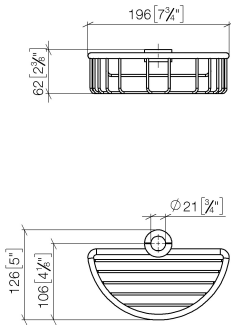

82 290 970

- largeur 200 mm
- hauteur 62 mm
- saillie 125 mm

S'adapte aux gammes suivantes : IMO, LULU, MADISON, MEM, TARA, CL.1, LISSÉ, VAIA, META, CYO

	Chrome brossé	82 290 970-93
	Chrome	82 290 970-00
	Platine brossé	82 290 970-06
	Platine	82 290 970-08
	Laiton (Or 23cts)	82 290 970-09
	Dark Chrome	82 290 970-19
	Or clair	82 290 970-26
	Or clair brossé	82 290 970-27
	Laiton brossé (Or 23cts)	82 290 970-28
	Noir mat	82 290 970-33
	Bronze brossé	82 290 970-42
	Champagne brossé (Or 22cts)	82 290 970-46
	Champagne (Or 22cts)	82 290 970-47
	Dark Platinum brossé	82 290 970-99

82 290 970

mm [inches]

82 290 970

**Version du produit de 10/1/2023**

Les pièces pour les  
autres finitions  
peuvent être  
trouvées ici : Chrome

Panier de douche pour montage ultérieur sur tube - Chrome brossé