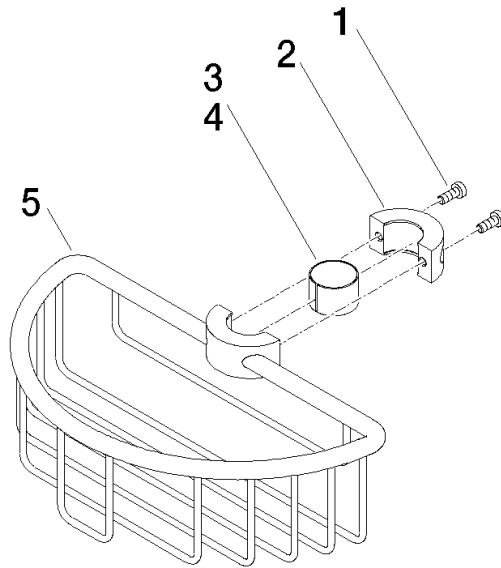

82 290 970

- largeur 200 mm
- hauteur 62 mm
- saillie 125 mm

S'adapte aux gammes suivantes : IMO, LULU, MADISON, MEM, TARA, CL.1, LISSÉ, VAIA, META, CYO

	Chrome brossé	82 290 970-93
	Chrome	82 290 970-00
	Platine brossé	82 290 970-06
	Platine	82 290 970-08
	Laiton (Or 23cts)	82 290 970-09
	Dark Chrome	82 290 970-19
	Or clair	82 290 970-26
	Or clair brossé	82 290 970-27
	Laiton brossé (Or 23cts)	82 290 970-28
	Noir mat	82 290 970-33
	Bronze brossé	82 290 970-42
	Champagne brossé (Or 22cts)	82 290 970-46
	Champagne (Or 22cts)	82 290 970-47
	Dark Platinum brossé	82 290 970-99

82 290 970

mm [inches]

82 290 970

**Version du produit de 10/1/2023**

Les pièces pour les  
autres finitions  
peuvent être  
trouvées ici : Chrome

Panier de douche pour montage ultérieur sur tube - Chrome brossé