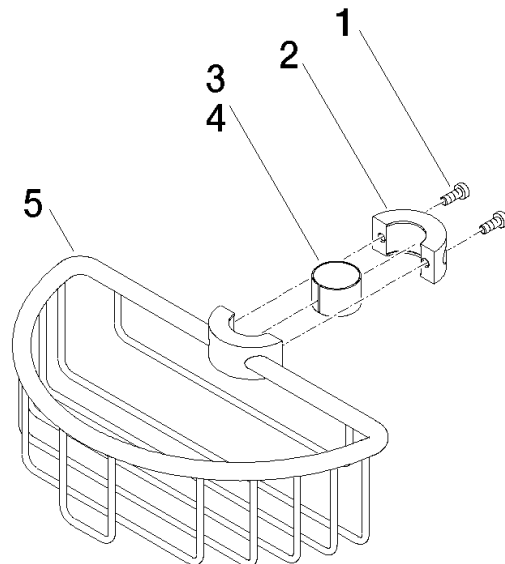

82 290 970

- largeur 200 mm
- hauteur 62 mm
- saillie 125 mm

S'adapte aux gammes suivantes : IMO, LULU, MADISON, MEM, TARA, CL.1, LISSÉ, VAIA, META, CYO

	Dark Platinum brossé	82 290 970-99
	Chrome	82 290 970-00
	Platine brossé	82 290 970-06
	Platine	82 290 970-08
	Laiton (Or 23cts)	82 290 970-09
	Dark Chrome	82 290 970-19
	Or clair	82 290 970-26
	Or clair brossé	82 290 970-27
	Laiton brossé (Or 23cts)	82 290 970-28
	Noir mat	82 290 970-33
	Bronze brossé	82 290 970-42
	Champagne brossé (Or 22cts)	82 290 970-46
	Champagne (Or 22cts)	82 290 970-47
	Chrome brossé	82 290 970-93

82 290 970

mm [inches]

82 290 970

Les pièces pour les
autres finitions
peuvent être
trouvées ici : Chrome

Liste des pièces de rechange

N°	Article Numéro	Désignation	Fréquence de montage	Délai de livraison
1	09 30 30 054 90	vis	4	2
2	08 17 97 520-99	patte de fixation	1	30
3	08 18 40 520 90	douille	1	2
4	08 18 40 521 90	douille	1	2
5	08 18 90 908-99	corbeille	1	30