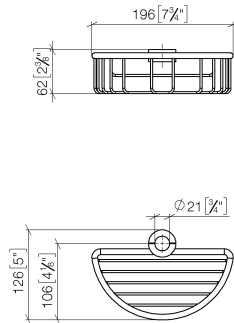

82 290 970

- largeur 200 mm
- hauteur 62 mm
- saillie 125 mm

S'adapte aux gammes suivantes : IMO, LULU, MADISON, MEM, TARA, CL.1, LISSÉ, VAIA, META, CYO

	Dark Platinum brossé	82 290 970-99
	Chrome	82 290 970-00
	Platine brossé	82 290 970-06
	Platine	82 290 970-08
	Laiton (Or 23cts)	82 290 970-09
	Dark Chrome	82 290 970-19
	Or clair	82 290 970-26
	Or clair brossé	82 290 970-27
	Laiton brossé (Or 23cts)	82 290 970-28
	Noir mat	82 290 970-33
	Bronze brossé	82 290 970-42
	Champagne brossé (Or 22cts)	82 290 970-46
	Champagne (Or 22cts)	82 290 970-47
	Chrome brossé	82 290 970-93

82 290 970

mm [inches]

82 290 970

Les pièces pour les
autres finitions
peuvent être
trouvées ici : Chrome

Liste des pièces de rechange

N°	Article Numéro	Désignation	Fréquence de montage	Délai de livraison
1	09 30 30 054 90	vis	4	2
2	08 17 97 520-99	patte de fixation	1	30
3	08 18 40 520 90	douille	1	2
4	08 18 40 521 90	douille	1	2
5	08 18 90 908-99	corbeille	1	30