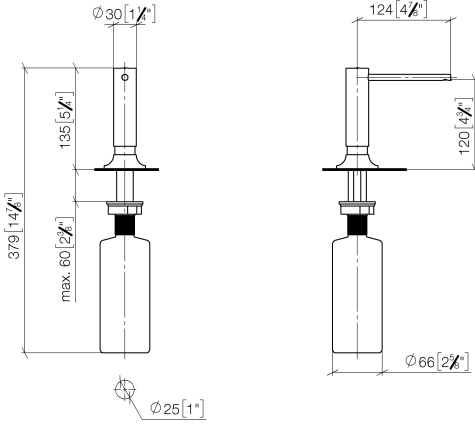

82 434 809

- saillie 140 mm
- volume de bouteille de 500 ml
- à remplir par le haut
- tête du distributeur orientable
- hauteur 124 mm
- rosace Ø 55 mm
- diamètre de percement 25 mm

	Champagne (Or 22cts)	82 434 809-47
	Chrome	82 434 809-00
	Platine brossé	82 434 809-06
	Platine	82 434 809-08
	Laiton (Or 23cts)	82 434 809-09
	Dark Chrome	82 434 809-19
	Laiton brossé (Or 23cts)	82 434 809-28
	Noir mat	82 434 809-33
	Champagne brossé (Or 22cts)	82 434 809-46
	Chrome brossé	82 434 809-93
	Dark Platinum brossé	82 434 809-99

82 434 809

mm [inches]

82 434 809

Version du produit de 7/1/2023

Les pièces pour les autres finitions peuvent être trouvées ici : [Chrome](#)

VAIA Distributeur avec rosace - Champagne (Or 22cts)

VAIA

82 434 809