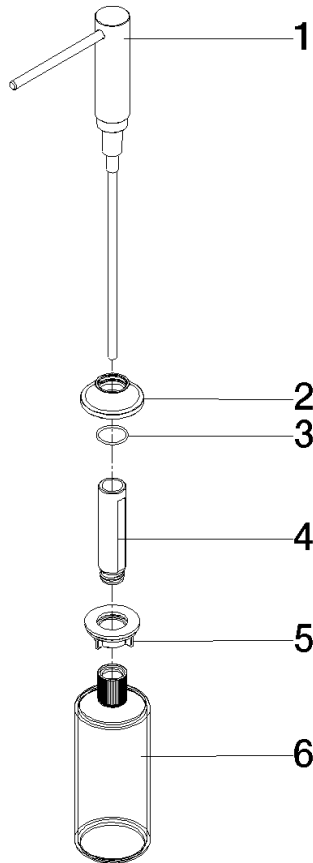

82 434 809

- saillie 140 mm
- volume de bouteille de 500 ml
- à remplir par le haut
- tête du distributeur orientable
- hauteur 124 mm
- rosace Ø 55 mm
- diamètre de percement 25 mm

	Champagne (Or 22cts)	82 434 809-47
	Chrome	82 434 809-00
	Platine brossé	82 434 809-06
	Platine	82 434 809-08
	Laiton (Or 23cts)	82 434 809-09
	Dark Chrome	82 434 809-19
	Laiton brossé (Or 23cts)	82 434 809-28
	Noir mat	82 434 809-33
	Champagne brossé (Or 22cts)	82 434 809-46
	Chrome brossé	82 434 809-93
	Dark Platinum brossé	82 434 809-99

82 434 809

mm [inches]

82 434 809

Version du produit de 7/1/2023

Les pièces pour les autres finitions peuvent être trouvées ici : [Chrome](#)

VAIA Distributeur avec rosace - Champagne (Or 22cts)

VAIA

82 434 809

Liste des pièces de rechange

Version du produit de 7/1/2023

N°	Article Numéro	Désignation	Fréquence de montage	Délai de livraison
	90 10 10 534 00-47	distributeur	6	30