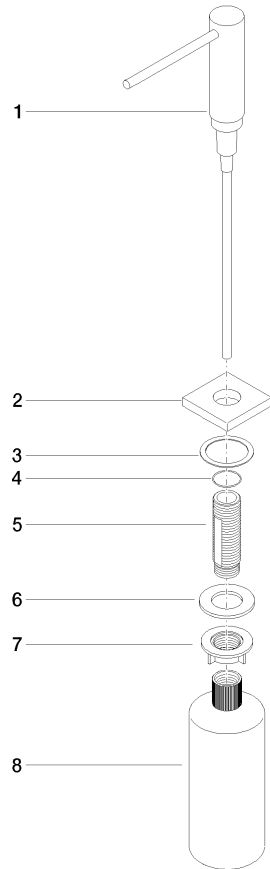

82 439 970

- saillie 124 mm
- volume de bouteille de 500 ml
- à remplir par le haut
- tête du distributeur orientable
- hauteur 124 mm
- diamètre de percement 25 mm
- rosace individuelle 55 x 55 mm

S'adapte aux gammes suivantes: LOT

	Platine brossé	82 439 970-06
	Chrome	82 439 970-00
	Platine	82 439 970-08
	Laiton (Or 23cts)	82 439 970-09
	Dark Chrome	82 439 970-19
	Laiton brossé (Or 23cts)	82 439 970-28
	Champagne brossé (Or 22cts)	82 439 970-46
	Champagne (Or 22cts)	82 439 970-47
	Chrome brossé	82 439 970-93
	Dark Platinum brossé	82 439 970-99

82 439 970

mm [inches]

82 439 970

Les pièces pour les autres finitions peuvent être trouvées ici : Chrome

### Liste des pièces de rechange

N°	Article Numéro	Désignation	Fréquence de montage	Délai de livraison
1	90 10 10 538 00-06	distributeur	1	10
2	08 27 97 505-06	rosace	1	10
3	08 10 10 624 90	rondelle	1	2
4	09 14 10 151 90	joint	1	2
5	08 10 10 527 90	patte de fixation	1	2
6	09 14 05 014 90	joint	1	2
7	08 10 10 517 90	écrou	1	2
8	90 10 10 603 00 90	réceptacle	1	2