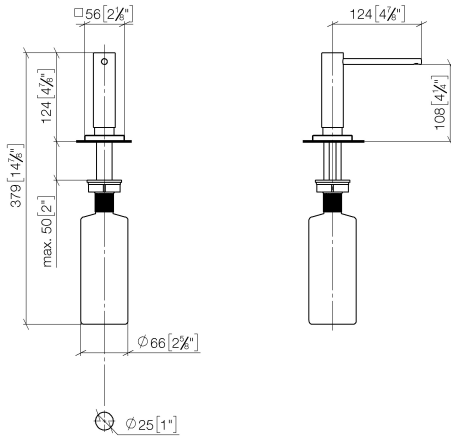

Distributeur avec rosace - Laiton (Or 23cts)

LOT

82 439 970

- saillie 124 mm
- volume de bouteille de 500 ml
- à remplir par le haut
- tête du distributeur orientable
- hauteur 124 mm
- diamètre de percement 25 mm
- rosace individuelle 55 x 55 mm

S'adapte aux gammes suivantes: LOT

	Laiton (Or 23cts)	82 439 970-09
	Chrome	82 439 970-00
	Platine brossé	82 439 970-06
	Platine	82 439 970-08
	Dark Chrome	82 439 970-19
	Laiton brossé (Or 23cts)	82 439 970-28
	Champagne brossé (Or 22cts)	82 439 970-46
	Champagne (Or 22cts)	82 439 970-47
	Chrome brossé	82 439 970-93
	Dark Platinum brossé	82 439 970-99

82 439 970

mm [inches]

82 439 970

Les pièces pour les autres finitions peuvent être trouvées ici : Chrome

Liste des pièces de rechange

N°	Article Numéro	Désignation	Fréquence de montage	Délai de livraison
1	90 10 10 538 00-09	distributeur	1	40
2	08 27 97 505-09	rosace	1	40
3	08 10 10 624 90	rondelle	1	2
4	09 14 10 151 90	joint	1	2
5	08 10 10 527 90	patte de fixation	1	2
6	09 14 05 014 90	joint	1	2
7	08 10 10 517 90	écrou	1	2
8	90 10 10 603 00 90	réceptacle	1	2