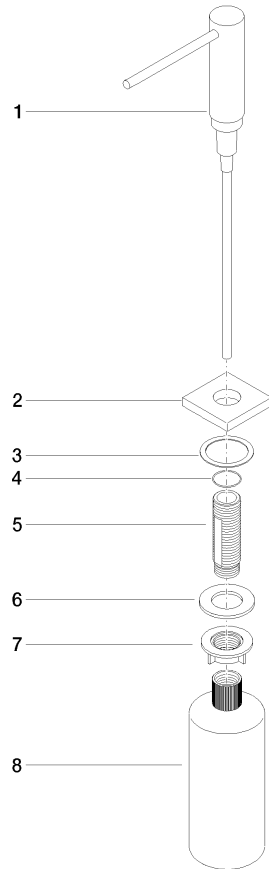

Distributeur avec rosace - Laiton (Or 23cts)

LOT

82 439 970

- saillie 124 mm
- volume de bouteille de 500 ml
- à remplir par le haut
- tête du distributeur orientable
- hauteur 124 mm
- diamètre de percement 25 mm
- rosace individuelle 55 x 55 mm

S'adapte aux gammes suivantes: LOT

	Laiton (Or 23cts)	82 439 970-09
	Chrome	82 439 970-00
	Platine brossé	82 439 970-06
	Platine	82 439 970-08
	Dark Chrome	82 439 970-19
	Laiton brossé (Or 23cts)	82 439 970-28
	Champagne brossé (Or 22cts)	82 439 970-46
	Champagne (Or 22cts)	82 439 970-47
	Chrome brossé	82 439 970-93
	Dark Platinum brossé	82 439 970-99

82 439 970

mm [inches]

82 439 970

Les pièces pour les autres finitions peuvent être trouvées ici : Chrome

Liste des pièces de rechange

N°	Article Numéro	Désignation	Fréquence de montage	Délai de livraison
1	90 10 10 538 00-09	distributeur	1	40
2	08 27 97 505-09	rosace	1	40
3	08 10 10 624 90	rondelle	1	2
4	09 14 10 151 90	joint	1	2
5	08 10 10 527 90	patte de fixation	1	2
6	09 14 05 014 90	joint	1	2
7	08 10 10 517 90	écrou	1	2
8	90 10 10 603 00 90	réceptacle	1	2