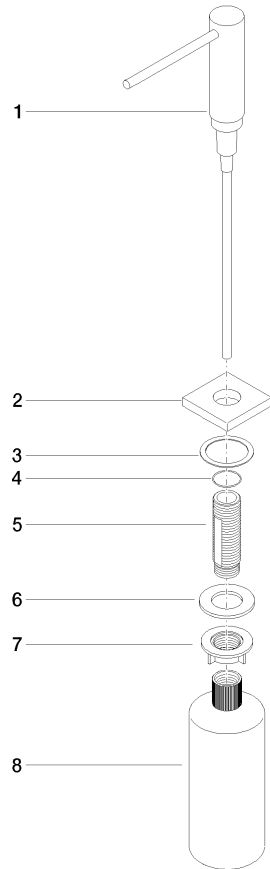

82 439 970

- saillie 124 mm
- volume de bouteille de 500 ml
- à remplir par le haut
- tête du distributeur orientable
- hauteur 124 mm
- diamètre de percement 25 mm
- rosace individuelle 55 x 55 mm

S'adapte aux gammes suivantes: LOT

	Champagne brossé (Or 22cts)	82 439 970-46
	Chrome	82 439 970-00
	Platine brossé	82 439 970-06
	Platine	82 439 970-08
	Laiton (Or 23cts)	82 439 970-09
	Dark Chrome	82 439 970-19
	Laiton brossé (Or 23cts)	82 439 970-28
	Champagne (Or 22cts)	82 439 970-47
	Chrome brossé	82 439 970-93
	Dark Platinum brossé	82 439 970-99

82 439 970

mm [inches]

82 439 970

Les pièces pour les autres finitions peuvent être trouvées ici : Chrome

Liste des pièces de rechange

N°	Article Numéro	Désignation	Fréquence de montage	Délai de livraison
1	90 10 10 538 00-46	distributeur	1	30
2	08 27 97 505-46	rosace	1	30
3	08 10 10 624 90	rondelle	1	2
4	09 14 10 151 90	joint	1	2
5	08 10 10 527 90	patte de fixation	1	2
6	09 14 05 014 90	joint	1	2
7	08 10 10 517 90	écrou	1	2
8	90 10 10 603 00 90	réceptacle	1	2