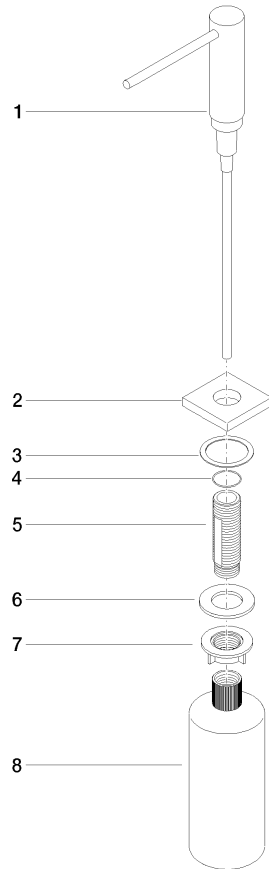

82 439 970

- saillie 124 mm
- volume de bouteille de 500 ml
- à remplir par le haut
- tête du distributeur orientable
- hauteur 124 mm
- diamètre de percement 25 mm
- rosace individuelle 55 x 55 mm

S'adapte aux gammes suivantes: LOT

	Champagne (Or 22cts)	82 439 970-47
	Chrome	82 439 970-00
	Platine brossé	82 439 970-06
	Platine	82 439 970-08
	Laiton (Or 23cts)	82 439 970-09
	Dark Chrome	82 439 970-19
	Laiton brossé (Or 23cts)	82 439 970-28
	Champagne brossé (Or 22cts)	82 439 970-46
	Chrome brossé	82 439 970-93
	Dark Platinum brossé	82 439 970-99

82 439 970

mm [inches]

82 439 970

Les pièces pour les autres finitions peuvent être trouvées ici : Chrome

### Liste des pièces de rechange

N°	Article Numéro	Désignation	Fréquence de montage	Délai de livraison
1	90 10 10 538 00-47	distributeur	1	30
2	08 27 97 505-47	rosace	1	30
3	08 10 10 624 90	rondelle	1	2
4	09 14 10 151 90	joint	1	2
5	08 10 10 527 90	patte de fixation	1	2
6	09 14 05 014 90	joint	1	2
7	08 10 10 517 90	écrou	1	2
8	90 10 10 603 00 90	réipient	1	2