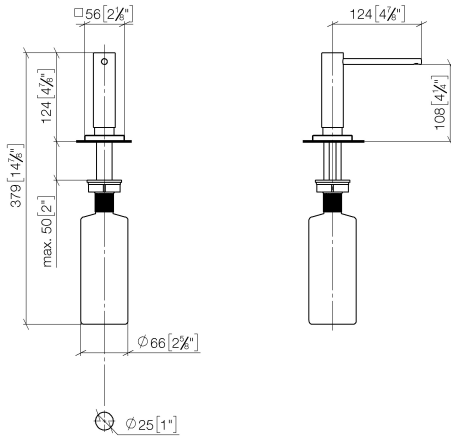

82 439 970

- saillie 124 mm
- volume de bouteille de 500 ml
- à remplir par le haut
- tête du distributeur orientable
- hauteur 124 mm
- diamètre de percement 25 mm
- rosace individuelle 55 x 55 mm

S'adapte aux gammes suivantes: LOT

	Champagne (Or 22cts)	82 439 970-47
	Chrome	82 439 970-00
	Platine brossé	82 439 970-06
	Platine	82 439 970-08
	Laiton (Or 23cts)	82 439 970-09
	Dark Chrome	82 439 970-19
	Laiton brossé (Or 23cts)	82 439 970-28
	Champagne brossé (Or 22cts)	82 439 970-46
	Chrome brossé	82 439 970-93
	Dark Platinum brossé	82 439 970-99

82 439 970

mm [inches]

82 439 970

Les pièces pour les autres finitions peuvent être trouvées ici : Chrome

### Liste des pièces de rechange

N°	Article Numéro	Désignation	Fréquence de montage	Délai de livraison
1	90 10 10 538 00-47	distributeur	1	30
2	08 27 97 505-47	rosace	1	30
3	08 10 10 624 90	rondelle	1	2
4	09 14 10 151 90	joint	1	2
5	08 10 10 527 90	patte de fixation	1	2
6	09 14 05 014 90	joint	1	2
7	08 10 10 517 90	écrou	1	2
8	90 10 10 603 00 90	réipient	1	2