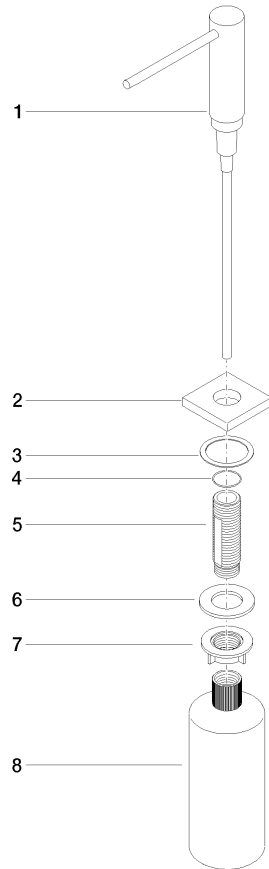

82 439 970

- saillie 124 mm
- volume de bouteille de 500 ml
- à remplir par le haut
- tête du distributeur orientable
- hauteur 124 mm
- diamètre de percement 25 mm
- rosace individuelle 55 x 55 mm

S'adapte aux gammes suivantes: LOT

	Chrome brossé	82 439 970-93
	Chrome	82 439 970-00
	Platine brossé	82 439 970-06
	Platine	82 439 970-08
	Laiton (Or 23cts)	82 439 970-09
	Dark Chrome	82 439 970-19
	Laiton brossé (Or 23cts)	82 439 970-28
	Champagne brossé (Or 22cts)	82 439 970-46
	Champagne (Or 22cts)	82 439 970-47
	Dark Platinum brossé	82 439 970-99

82 439 970

mm [inches]

82 439 970

Les pièces pour les autres finitions peuvent être trouvées ici : Chrome

Liste des pièces de rechange

N°	Article Numéro	Désignation	Fréquence de montage	Délai de livraison
1	90 10 10 538 00-93	distributeur	1	20
2	08 27 97 505-93	rosace	1	20
3	08 10 10 624 90	rondelle	1	2
4	09 14 10 151 90	joint	1	2
5	08 10 10 527 90	patte de fixation	1	2
6	09 14 05 014 90	joint	1	2
7	08 10 10 517 90	écrou	1	2
8	90 10 10 603 00 90	réceptacle	1	2