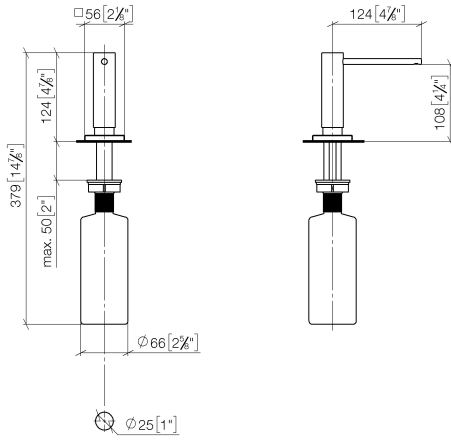

Distributeur avec rosace - Dark Platinum brossé

LOT

82 439 970

- saillie 124 mm
- volume de bouteille de 500 ml
- à remplir par le haut
- tête du distributeur orientable
- hauteur 124 mm
- diamètre de percement 25 mm
- rosace individuelle 55 x 55 mm

S'adapte aux gammes suivantes: LOT

	Dark Platinum brossé	82 439 970-99
	Chrome	82 439 970-00
	Platine brossé	82 439 970-06
	Platine	82 439 970-08
	Laiton (Or 23cts)	82 439 970-09
	Dark Chrome	82 439 970-19
	Laiton brossé (Or 23cts)	82 439 970-28
	Champagne brossé (Or 22cts)	82 439 970-46
	Champagne (Or 22cts)	82 439 970-47
	Chrome brossé	82 439 970-93

82 439 970

mm [inches]

82 439 970

Les pièces pour les autres finitions peuvent être trouvées ici : Chrome

Liste des pièces de rechange

N°	Article Numéro	Désignation	Fréquence de montage	Délai de livraison
1	90 10 10 538 00-99	distributeur	1	30
2	08 27 97 505-99	rosace	1	30
3	08 10 10 624 90	rondelle	1	2
4	09 14 10 151 90	joint	1	2
5	08 10 10 527 90	patte de fixation	1	2
6	09 14 05 014 90	joint	1	2
7	08 10 10 517 90	écrou	1	2
8	90 10 10 603 00 90	réceptacle	1	2