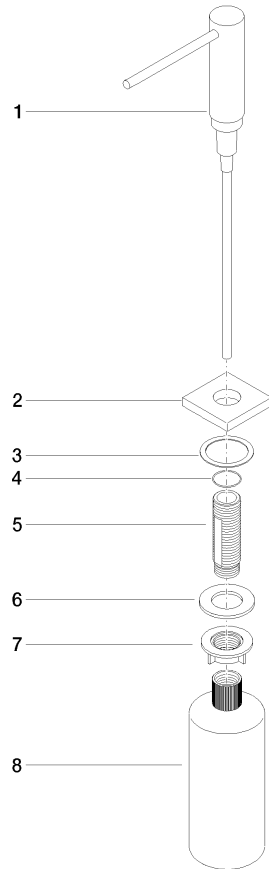

Distributeur avec rosace - Dark Platinum brossé

LOT

82 439 970

- saillie 124 mm
- volume de bouteille de 500 ml
- à remplir par le haut
- tête du distributeur orientable
- hauteur 124 mm
- diamètre de percement 25 mm
- rosace individuelle 55 x 55 mm

S'adapte aux gammes suivantes: LOT

	Dark Platinum brossé	82 439 970-99
	Chrome	82 439 970-00
	Platine brossé	82 439 970-06
	Platine	82 439 970-08
	Laiton (Or 23cts)	82 439 970-09
	Dark Chrome	82 439 970-19
	Laiton brossé (Or 23cts)	82 439 970-28
	Champagne brossé (Or 22cts)	82 439 970-46
	Champagne (Or 22cts)	82 439 970-47
	Chrome brossé	82 439 970-93

82 439 970

mm [inches]

82 439 970

Les pièces pour les autres finitions peuvent être trouvées ici : Chrome

Liste des pièces de rechange

N°	Article Numéro	Désignation	Fréquence de montage	Délai de livraison
1	90 10 10 538 00-99	distributeur	1	30
2	08 27 97 505-99	rosace	1	30
3	08 10 10 624 90	rondelle	1	2
4	09 14 10 151 90	joint	1	2
5	08 10 10 527 90	patte de fixation	1	2
6	09 14 05 014 90	joint	1	2
7	08 10 10 517 90	écrou	1	2
8	90 10 10 603 00 90	réceptacle	1	2