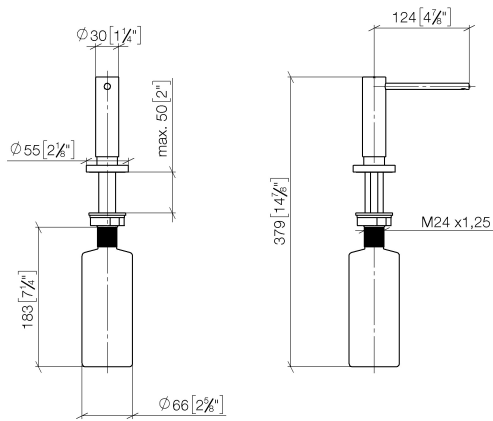

82 444 970

- saillie 124 mm
- volume de bouteille de 500 ml
- à remplir par le haut
- tête du distributeur orientable
- hauteur 124 mm
- rosace Ø 55 mm
- diamètre de percement 25 mm

S'adapte aux gammes suivantes: ELIO, ENO, MEM, META SQUARE, SYNC, TARA et TARA ULTRA

S'adapte aux gammes suivantes : ELIO, MEM, TARA, TARA ULTRA, META SQUARE

	Chrome	82 444 970-00
	Platine brossé	82 444 970-06
	Platine	82 444 970-08
	Laiton (Or 23cts)	82 444 970-09
	Dark Chrome	82 444 970-19
	Laiton brossé (Or 23cts)	82 444 970-28
	Noir mat	82 444 970-33
	Champagne brossé (Or 22cts)	82 444 970-46
	Champagne (Or 22cts)	82 444 970-47
	Chrome brossé	82 444 970-93
	Dark Platinum brossé	82 444 970-99

82 444 970

mm [inches]

82 444 970

Les pièces pour les autres finitions peuvent être trouvées ici : Platine brossé

Liste des pièces de rechange

N°	Article Numéro	Désignation	Fréquence de montage	Délai de livraison
1	90 10 10 538 00-00	distributeur	1	10
2	90 27 97 506 00-00	rosace	1	10
3	09 14 10 151 90	joint	1	2
4	08 10 10 527 90	patte de fixation	1	2
5	05 23 10 001 00 90	set de fixation	1	2
6	90 10 10 603 00 90	récipient	1	2