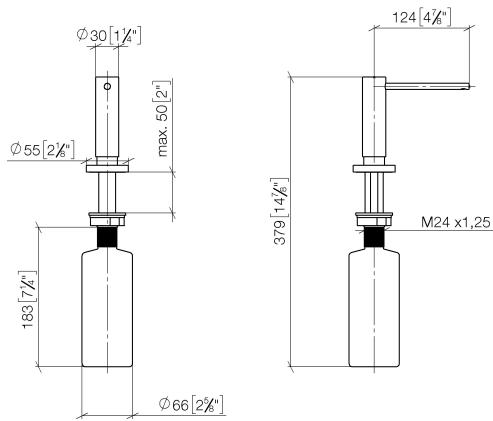

82 444 970

- saillie 124 mm
- volume de bouteille de 500 ml
- à remplir par le haut
- tête du distributeur orientable
- hauteur 124 mm
- rosace Ø 55 mm
- diamètre de percement 25 mm

S'adapte aux gammes suivantes: ELIO, ENO, MEM, META SQUARE, SYNC, TARA et TARA ULTRA

S'adapte aux gammes suivantes : ELIO, MEM, TARA, TARA ULTRA, META SQUARE

	Dark Chrome	82 444 970-19
	Chrome	82 444 970-00
	Platine brossé	82 444 970-06
	Platine	82 444 970-08
	Laiton (Or 23cts)	82 444 970-09
	Laiton brossé (Or 23cts)	82 444 970-28
	Noir mat	82 444 970-33
	Champagne brossé (Or 22cts)	82 444 970-46
	Champagne (Or 22cts)	82 444 970-47
	Chrome brossé	82 444 970-93
	Dark Platinum brossé	82 444 970-99

82 444 970

mm [inches]

82 444 970

Les pièces pour les  
autres finitions  
peuvent être  
trouvées ici : Chrome

### Liste des pièces de rechange

N°	Article Numéro	Désignation	Fréquence de montage	Délai de livraison
1	90 10 10 538 00-19	distributeur	1	20
2	90 27 97 506 00-19	rosace	1	20
3	09 14 10 151 90	joint	1	2
4	08 10 10 527 90	patte de fixation	1	2
5	05 23 10 001 00 90	set de fixation	1	2
6	90 10 10 603 00 90	réceptif	1	2