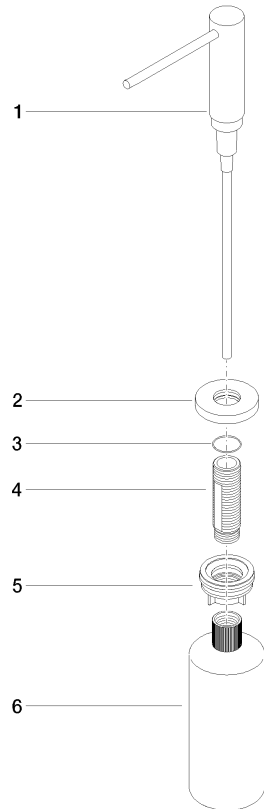

82 444 970

- saillie 124 mm
- volume de bouteille de 500 ml
- à remplir par le haut
- tête du distributeur orientable
- hauteur 124 mm
- rosace Ø 55 mm
- diamètre de percement 25 mm

S'adapte aux gammes suivantes: ELIO, ENO, MEM, META SQUARE, SYNC, TARA et TARA ULTRA

S'adapte aux gammes suivantes : ELIO, MEM, TARA, TARA ULTRA, META SQUARE

	Dark Chrome	82 444 970-19
	Chrome	82 444 970-00
	Platine brossé	82 444 970-06
	Platine	82 444 970-08
	Laiton (Or 23cts)	82 444 970-09
	Laiton brossé (Or 23cts)	82 444 970-28
	Noir mat	82 444 970-33
	Champagne brossé (Or 22cts)	82 444 970-46
	Champagne (Or 22cts)	82 444 970-47
	Chrome brossé	82 444 970-93
	Dark Platinum brossé	82 444 970-99

82 444 970

mm [inches]

82 444 970

Les pièces pour les  
autres finitions  
peuvent être  
trouvées ici : Chrome

### Liste des pièces de rechange

N°	Article Numéro	Désignation	Fréquence de montage	Délai de livraison
1	90 10 10 538 00-19	distributeur	1	20
2	90 27 97 506 00-19	rosace	1	20
3	09 14 10 151 90	joint	1	2
4	08 10 10 527 90	patte de fixation	1	2
5	05 23 10 001 00 90	set de fixation	1	2
6	90 10 10 603 00 90	réceptif	1	2