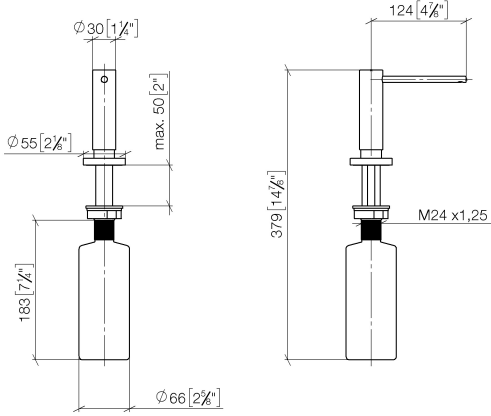

82 444 970

- saillie 124 mm
- volume de bouteille de 500 ml
- à remplir par le haut
- tête du distributeur orientable
- hauteur 124 mm
- rosace Ø 55 mm
- diamètre de percement 25 mm

S'adapte aux gammes suivantes: ELIO, ENO, MEM, META SQUARE, SYNC, TARA et TARA ULTRA

S'adapte aux gammes suivantes : ELIO, MEM, TARA, TARA ULTRA, META SQUARE

	Champagne (Or 22cts)	82 444 970-47
	Chrome	82 444 970-00
	Platine brossé	82 444 970-06
	Platine	82 444 970-08
	Laiton (Or 23cts)	82 444 970-09
	Dark Chrome	82 444 970-19
	Laiton brossé (Or 23cts)	82 444 970-28
	Noir mat	82 444 970-33
	Champagne brossé (Or 22cts)	82 444 970-46
	Chrome brossé	82 444 970-93
	Dark Platinum brossé	82 444 970-99

82 444 970

mm [inches]

82 444 970

Les pièces pour les autres finitions peuvent être trouvées ici : [Chrome](#)

Distributeur avec rosace - Champagne (Or 22cts)

ELIO

82 444 970

Liste des pièces de rechange