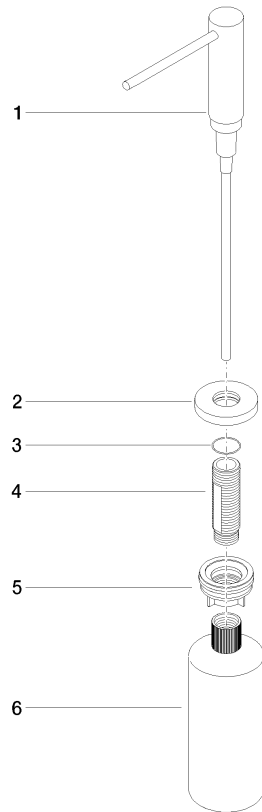

82 444 970

- saillie 124 mm
- volume de bouteille de 500 ml
- à remplir par le haut
- tête du distributeur orientable
- hauteur 124 mm
- rosace Ø 55 mm
- diamètre de percement 25 mm

S'adapte aux gammes suivantes: ELIO, ENO, MEM, META SQUARE, SYNC, TARA et TARA ULTRA

S'adapte aux gammes suivantes : ELIO, MEM, TARA, TARA ULTRA, META SQUARE

	Champagne (Or 22cts)	82 444 970-47
	Chrome	82 444 970-00
	Platine brossé	82 444 970-06
	Platine	82 444 970-08
	Laiton (Or 23cts)	82 444 970-09
	Dark Chrome	82 444 970-19
	Laiton brossé (Or 23cts)	82 444 970-28
	Noir mat	82 444 970-33
	Champagne brossé (Or 22cts)	82 444 970-46
	Chrome brossé	82 444 970-93
	Dark Platinum brossé	82 444 970-99

82 444 970

mm [inches]

82 444 970

Les pièces pour les autres finitions peuvent être trouvées ici : [Chrome](#)

Distributeur avec rosace - Champagne (Or 22cts)

ELIO

82 444 970

Liste des pièces de rechange

N°	Article Numéro	Désignation	Fréquence de montage	Délai de livraison
	90 10 10 538 00-47	distributeur	6	30