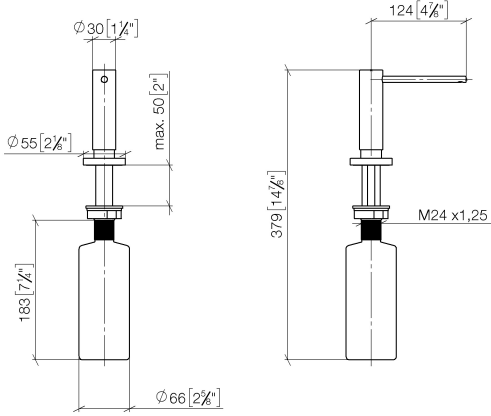

82 444 970

- saillie 124 mm
- volume de bouteille de 500 ml
- à remplir par le haut
- tête du distributeur orientable
- hauteur 124 mm
- rosace Ø 55 mm
- diamètre de percement 25 mm

S'adapte aux gammes suivantes: ELIO, ENO, MEM, META SQUARE, SYNC, TARA et TARA ULTRA

S'adapte aux gammes suivantes : ELIO, MEM, TARA, TARA ULTRA, META SQUARE

	Dark Platinum brossé	82 444 970-99
	Chrome	82 444 970-00
	Platine brossé	82 444 970-06
	Platine	82 444 970-08
	Laiton (Or 23cts)	82 444 970-09
	Dark Chrome	82 444 970-19
	Laiton brossé (Or 23cts)	82 444 970-28
	Noir mat	82 444 970-33
	Champagne brossé (Or 22cts)	82 444 970-46
	Champagne (Or 22cts)	82 444 970-47
	Chrome brossé	82 444 970-93

82 444 970

mm [inches]

82 444 970

Les pièces pour les autres finitions peuvent être trouvées ici : [Chrome](#)

82 444 970