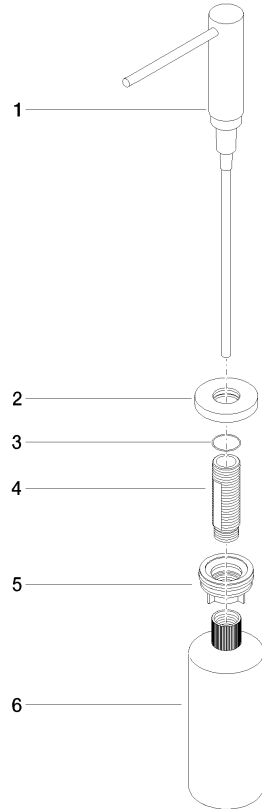

82 444 970

- saillie 124 mm
- volume de bouteille de 500 ml
- à remplir par le haut
- tête du distributeur orientable
- hauteur 124 mm
- rosace Ø 55 mm
- diamètre de percement 25 mm

S'adapte aux gammes suivantes: ELIO, ENO, MEM, META SQUARE, SYNC, TARA et TARA ULTRA

S'adapte aux gammes suivantes : ELIO, MEM, TARA, TARA ULTRA, META SQUARE

	Dark Platinum brossé	82 444 970-99
	Chrome	82 444 970-00
	Platine brossé	82 444 970-06
	Platine	82 444 970-08
	Laiton (Or 23cts)	82 444 970-09
	Dark Chrome	82 444 970-19
	Laiton brossé (Or 23cts)	82 444 970-28
	Noir mat	82 444 970-33
	Champagne brossé (Or 22cts)	82 444 970-46
	Champagne (Or 22cts)	82 444 970-47
	Chrome brossé	82 444 970-93

82 444 970

mm [inches]

82 444 970

Les pièces pour les autres finitions peuvent être trouvées ici : [Chrome](#)

82 444 970

### Liste des pièces de rechange

N°	Article Numéro	Désignation	Fréquence de montage	Délai de livraison
	90 10 10 538 00-99	distributeur	6	30