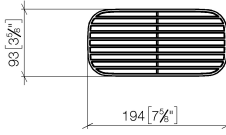

## Grille - Noir mat

---

82 481 970

- grilles en plastique de haute qualité
- grilles en plastique

ATTENTION : les grilles doivent être commandées séparément.

	Noir mat	82 481 970-33
	blanc crème	82 481 970-51
	gris clair	82 481 970-52
	taupe	82 481 970-53

## Grille - Noir mat

---

82 481 970

mm [inches]

Grille - Noir mat

---

82 481 970