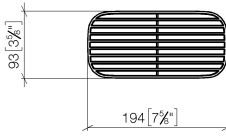

Grille - blanc crème

82 481 970

- grilles en plastique de haute qualité
- grilles en plastique

ATTENTION : les grilles doivent être commandées séparément.

	blanc crème	82 481 970-51
	Noir mat	82 481 970-33
	gris clair	82 481 970-52
	taupe	82 481 970-53

Grille - blanc crème

82 481 970

mm [inches]

Grille - blanc crème

82 481 970

Grille - blanc crème

82 481 970

Liste des pièces de rechange