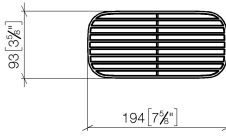

## Grille - gris clair

---

82 481 970

- grilles en plastique de haute qualité
- grilles en plastique

ATTENTION : les grilles doivent être commandées séparément.

	gris clair	82 481 970-52
	Noir mat	82 481 970-33
	blanc crème	82 481 970-51
	taupe	82 481 970-53

# Grille - gris clair

82 481 970

mm [inches]

Grille - gris clair

---

82 481 970

Grille - gris clair

---