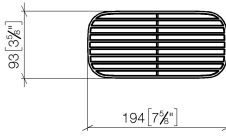

Grille - taupe

82 481 970

- grilles en plastique de haute qualité
- grilles en plastique

ATTENTION : les grilles doivent être commandées séparément.

	taupe	82 481 970-53
	Noir mat	82 481 970-33
	blanc crème	82 481 970-51
	gris clair	82 481 970-52

Grille - taupe

82 481 970

mm [inches]

Grille - taupe

82 481 970

Grille - taupe

82 481 970

Liste des pièces de rechange