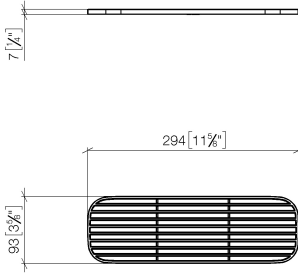

Grille - Noir mat

82 482 970

- grilles en plastique de haute qualité
- grilles en plastique

ATTENTION : les grilles doivent être commandées séparément.

	Noir mat	82 482 970-33
	blanc crème	82 482 970-51
	gris clair	82 482 970-52
	taupe	82 482 970-53

Grille - Noir mat

82 482 970

mm [inches]

Grille - Noir mat

82 482 970