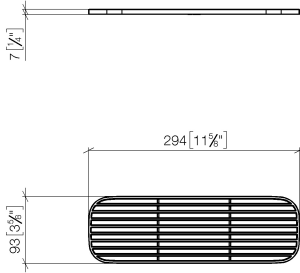

Grille - blanc crème

82 482 970

- grilles en plastique de haute qualité
- grilles en plastique

ATTENTION : les grilles doivent être commandées séparément.

	blanc crème	82 482 970-51
	Noir mat	82 482 970-33
	gris clair	82 482 970-52
	taupe	82 482 970-53

Grille - blanc crème

82 482 970

mm [inches]

Grille - blanc crème

82 482 970

Grille - blanc crème

82 482 970

Liste des pièces de rechange