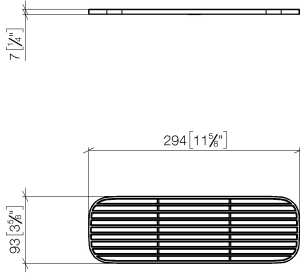

Grille - gris clair

82 482 970

- grilles en plastique de haute qualité
- grilles en plastique

ATTENTION : les grilles doivent être commandées séparément.

	gris clair	82 482 970-52
	Noir mat	82 482 970-33
	blanc crème	82 482 970-51
	taupe	82 482 970-53

Grille - gris clair

82 482 970

mm [inches]

Grille - gris clair

82 482 970

Grille - gris clair

82 482 970

Liste des pièces de rechange