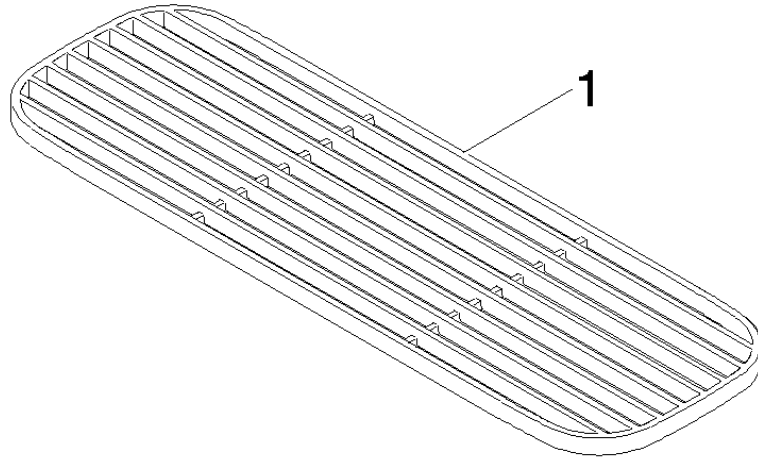

Grille - gris clair

82 482 970

- grilles en plastique de haute qualité
- grilles en plastique

ATTENTION : les grilles doivent être commandées séparément.

	gris clair	82 482 970-52
	Noir mat	82 482 970-33
	blanc crème	82 482 970-51
	taupe	82 482 970-53

Grille - gris clair

82 482 970

mm [inches]

Grille - gris clair

82 482 970

Grille - gris clair

82 482 970

Liste des pièces de rechange