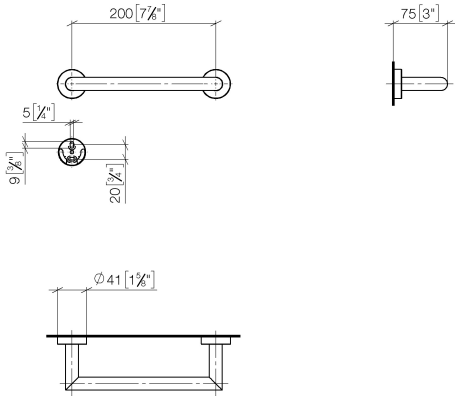

## EDITION PRO Barre d'appui - Noir mat

---

83 020 626

- entraxe 200 mm
- largeur 241 mm
- hauteur 41 mm
- rosace Ø 41 mm
- saillie 75 mm

	Noir mat	83 020 626-33
	Chrome	83 020 626-00
	Chrome brossé	83 020 626-93

# EDITION PRO Barre d'appui - Noir mat

83 020 626

mm [inches]

EDITION PRO Barre d'appui - Noir mat

---

83 020 626

Les pièces pour les  
autres finitions  
peuvent être  
trouvées ici : [Chrome](#)