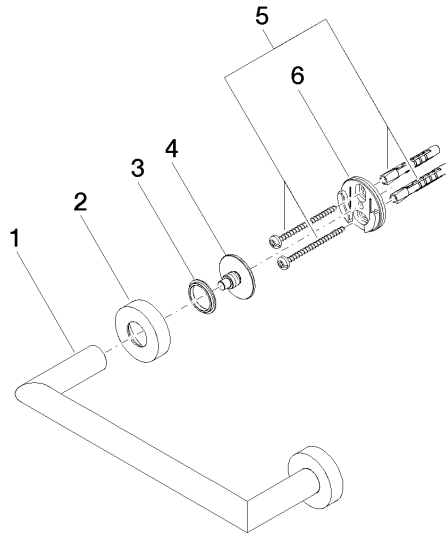

## EDITION PRO Barre d'appui - Noir mat

---

83 020 626

- entraxe 200 mm
- largeur 241 mm
- hauteur 41 mm
- rosace Ø 41 mm
- saillie 75 mm

	Noir mat	83 020 626-33
	Chrome	83 020 626-00
	Chrome brossé	83 020 626-93

# EDITION PRO Barre d'appui - Noir mat

83 020 626

mm [inches]

EDITION PRO Barre d'appui - Noir mat

---

83 020 626

Les pièces pour les  
autres finitions  
peuvent être  
trouvées ici : [Chrome](#)

## EDITION PRO Barre d'appui - Noir mat

---

83 020 626

### Liste des pièces de rechange

N°	Article Numéro	Désignation	Fréquence de montage	Délai de livraison
	05 28 22 545 00-33	patte de fixation	10	30