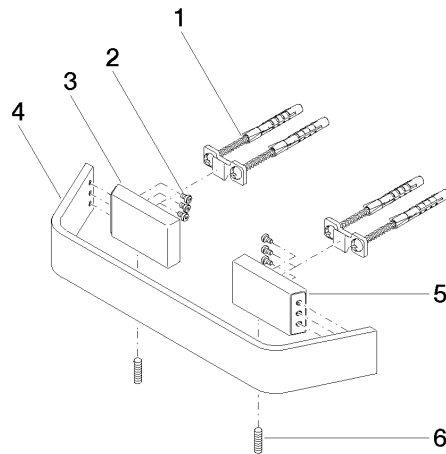

83 020 705

- entraxe 200 mm
- largeur 273 mm
- hauteur 35 mm
- saillie 70 mm

|   |                                |               |
|---|--------------------------------|---------------|
|  | Chrome                         | 83 020 705-00 |
|  | Platine brossé                 | 83 020 705-06 |
|  | Dark Chrome                    | 83 020 705-19 |
|  | Champagne<br>brossé (Or 22cts) | 83 020 705-46 |
|  | Champagne (Or<br>22cts)        | 83 020 705-47 |
|  | Dark Platinum<br>brossé        | 83 020 705-99 |

83 020 705

mm [inches]

83 020 705

Les pièces pour les autres finitions peuvent être trouvées ici : [Platine brossé](#)

## Liste des pièces de rechange

| N° | Article Numéro     | Désignation       | Fréquence de montage | Délai de livraison |
|----|--------------------|-------------------|----------------------|--------------------|
| 1  | 05 17 20 758 00 90 | set de fixation   | 2                    | 2                  |
| 2  | 09 30 30 191 90    | vis               | 6                    | 2                  |
| 3  | 08 17 70 500-00    | patte de fixation | 1                    | 10                 |
| 4  | 08 17 70 552-00    | barre             | 1                    | 10                 |
| 5  | 08 17 70 501-00    | patte de fixation | 1                    | 10                 |
| 6  | 04 31 11 113 00 90 | tige              | 1                    | 2                  |