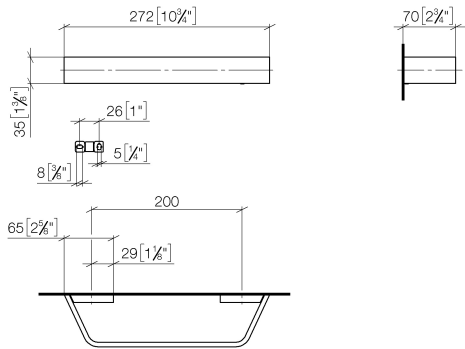

83 020 705

- entraxe 200 mm
- largeur 273 mm
- hauteur 35 mm
- saillie 70 mm

	Platine brossé	83 020 705-06
	Chrome	83 020 705-00
	Dark Chrome	83 020 705-19
	Champagne brossé (Or 22cts)	83 020 705-46
	Champagne (Or 22cts)	83 020 705-47
	Dark Platinum brossé	83 020 705-99

83 020 705

mm [inches]

83 020 705

Les pièces pour les
autres finitions
peuvent être
trouvées ici : Chrome

Liste des pièces de rechange

N°	Article Numéro	Désignation	Fréquence de montage	Délai de livraison
1	05 17 20 758 00 90	set de fixation	2	2
2	09 30 30 191 90	vis	6	2
3	08 17 70 500-06	patte de fixation	1	10
4	08 17 70 552-06	barre	1	10
5	08 17 70 501-06	patte de fixation	1	10
6	04 31 11 113 00 90	tige	1	2