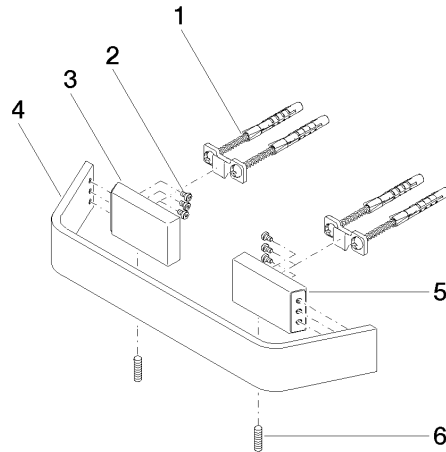

83 020 705

- entraxe 200 mm
- largeur 273 mm
- hauteur 35 mm
- saillie 70 mm

	Platine brossé	83 020 705-06
	Chrome	83 020 705-00
	Dark Chrome	83 020 705-19
	Champagne brossé (Or 22cts)	83 020 705-46
	Champagne (Or 22cts)	83 020 705-47
	Dark Platinum brossé	83 020 705-99

83 020 705

mm [inches]

83 020 705

Les pièces pour les
autres finitions
peuvent être
trouvées ici : Chrome

Liste des pièces de rechange

N°	Article Numéro	Désignation	Fréquence de montage	Délai de livraison
1	05 17 20 758 00 90	set de fixation	2	2
2	09 30 30 191 90	vis	6	2
3	08 17 70 500-06	patte de fixation	1	10
4	08 17 70 552-06	barre	1	10
5	08 17 70 501-06	patte de fixation	1	10
6	04 31 11 113 00 90	tige	1	2