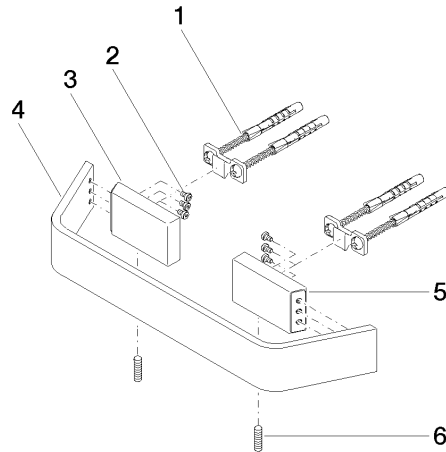

83 020 705

- entraxe 200 mm
- largeur 273 mm
- hauteur 35 mm
- saillie 70 mm

	Champagne brossé (Or 22cts)	83 020 705-46
	Chrome	83 020 705-00
	Platine brossé	83 020 705-06
	Dark Chrome	83 020 705-19
	Champagne (Or 22cts)	83 020 705-47
	Dark Platinum brossé	83 020 705-99

83 020 705

mm [inches]

83 020 705

Les pièces pour les  
autres finitions  
peuvent être  
trouvées ici : Chrome

## Liste des pièces de rechange

N°	Article Numéro	Désignation	Fréquence de montage	Délai de livraison
1	05 17 20 758 00 90	set de fixation	2	2
2	09 30 30 191 90	vis	6	2
3	08 17 70 500-46	patte de fixation	1	60
4	08 17 70 552-46	barre	1	60
5	08 17 70 501-46	patte de fixation	1	60
6	04 31 11 113 00 90	tige	1	2