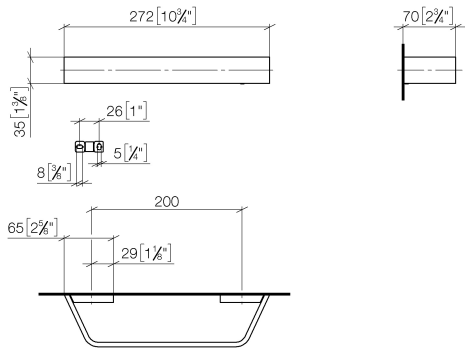

83 020 705

- entraxe 200 mm
- largeur 273 mm
- hauteur 35 mm
- saillie 70 mm

	Champagne brossé (Or 22cts)	83 020 705-46
	Chrome	83 020 705-00
	Platine brossé	83 020 705-06
	Dark Chrome	83 020 705-19
	Champagne (Or 22cts)	83 020 705-47
	Dark Platinum brossé	83 020 705-99

83 020 705

mm [inches]

83 020 705

Les pièces pour les  
autres finitions  
peuvent être  
trouvées ici : Chrome

## Liste des pièces de rechange

N°	Article Numéro	Désignation	Fréquence de montage	Délai de livraison
1	05 17 20 758 00 90	set de fixation	2	2
2	09 30 30 191 90	vis	6	2
3	08 17 70 500-46	patte de fixation	1	60
4	08 17 70 552-46	barre	1	60
5	08 17 70 501-46	patte de fixation	1	60
6	04 31 11 113 00 90	tige	1	2