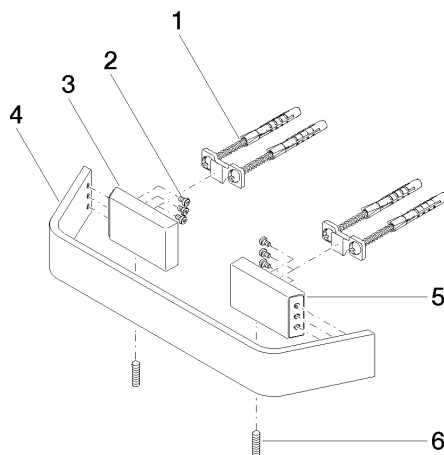

83 020 705

- entraxe 200 mm
- largeur 273 mm
- hauteur 35 mm
- saillie 70 mm

	Champagne (Or 22cts)	83 020 705-47
	Chrome	83 020 705-00
	Platine brossé	83 020 705-06
	Dark Chrome	83 020 705-19
	Champagne brossé (Or 22cts)	83 020 705-46
	Dark Platinum brossé	83 020 705-99

83 020 705

mm [inches]

83 020 705

Les pièces pour les  
autres finitions  
peuvent être  
trouvées ici : Chrome

## Liste des pièces de rechange

N°	Article Numéro	Désignation	Fréquence de montage	Délai de livraison
1	05 17 20 758 00 90	set de fixation	2	2
2	09 30 30 191 90	vis	6	2
3	08 17 70 500-47	patte de fixation	1	60
4	08 17 70 552-47	barre	1	60
5	08 17 70 501-47	patte de fixation	1	60
6	04 31 11 113 00 90	tige	1	2