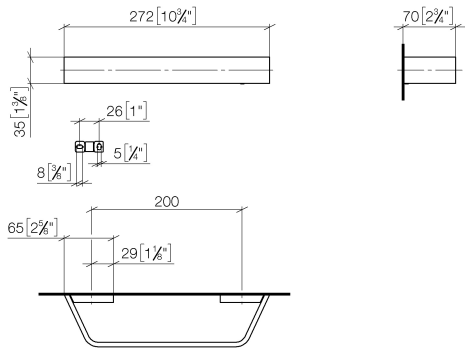

83 020 705

- entraxe 200 mm
- largeur 273 mm
- hauteur 35 mm
- saillie 70 mm

	Champagne (Or 22cts)	83 020 705-47
	Chrome	83 020 705-00
	Platine brossé	83 020 705-06
	Dark Chrome	83 020 705-19
	Champagne brossé (Or 22cts)	83 020 705-46
	Dark Platinum brossé	83 020 705-99

83 020 705

mm [inches]

83 020 705

Les pièces pour les  
autres finitions  
peuvent être  
trouvées ici : Chrome

## Liste des pièces de rechange

N°	Article Numéro	Désignation	Fréquence de montage	Délai de livraison
1	05 17 20 758 00 90	set de fixation	2	2
2	09 30 30 191 90	vis	6	2
3	08 17 70 500-47	patte de fixation	1	60
4	08 17 70 552-47	barre	1	60
5	08 17 70 501-47	patte de fixation	1	60
6	04 31 11 113 00 90	tige	1	2