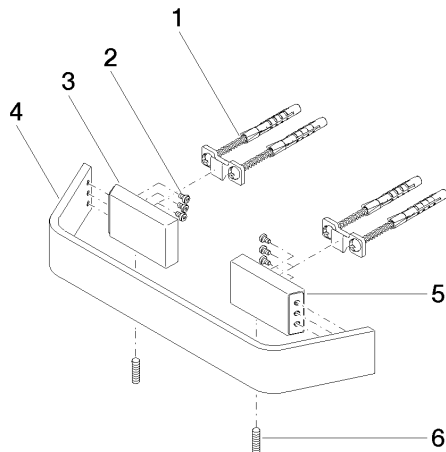

83 020 705

- entraxe 200 mm
- largeur 273 mm
- hauteur 35 mm
- saillie 70 mm

	Dark Platinum brossé	83 020 705-99
	Chrome	83 020 705-00
	Platine brossé	83 020 705-06
	Dark Chrome	83 020 705-19
	Champagne brossé (Or 22cts)	83 020 705-46
	Champagne (Or 22cts)	83 020 705-47

83 020 705

mm [inches]

83 020 705

Les pièces pour les
autres finitions
peuvent être
trouvées ici : Chrome

Liste des pièces de rechange

N°	Article Numéro	Désignation	Fréquence de montage	Délai de livraison
1	05 17 20 758 00 90	set de fixation	2	2
2	09 30 30 191 90	vis	6	2
3	08 17 70 500-99	patte de fixation	1	30
4	08 17 70 552-99	barre	1	30
5	08 17 70 501-99	patte de fixation	1	30
6	04 31 11 113 00 90	tige	1	2