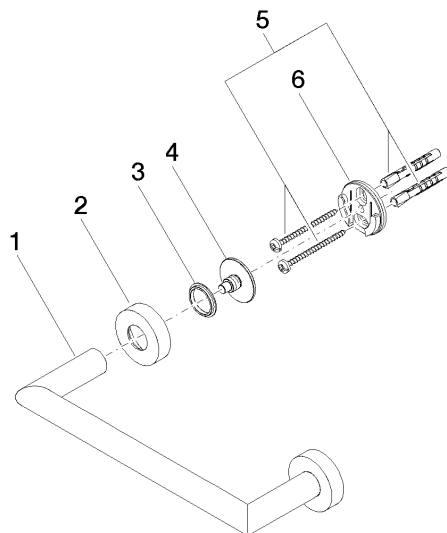

83 020 979

- entraxe 200 mm
- largeur 240 mm
- hauteur 40 mm
- rosace Ø 40 mm
- saillie 75 mm

S'adapte aux gammes suivantes : LISSÉ,  
META

|   |                             |               |
|---|-----------------------------|---------------|
|    | Chrome                      | 83 020 979-00 |
|    | Platine brossé              | 83 020 979-06 |
|    | Dark Chrome                 | 83 020 979-19 |
|    | Or clair                    | 83 020 979-26 |
|    | Or clair brossé             | 83 020 979-27 |
|    | Noir mat                    | 83 020 979-33 |
|    | Bronze brossé               | 83 020 979-42 |
|    | Champagne brossé (Or 22cts) | 83 020 979-46 |
|    | Champagne (Or 22cts)        | 83 020 979-47 |
|   | Chrome brossé               | 83 020 979-93 |
|  | Dark Platinum brossé        | 83 020 979-99 |

83 020 979

mm [inches]

83 020 979

Les pièces pour les autres finitions peuvent être trouvées ici : Platine brossé

### Liste des pièces de rechange

| N° | Article Numéro     | Désignation       | Fréquence de montage | Délai de livraison |
|----|--------------------|-------------------|----------------------|--------------------|
| 1  | 05 28 22 545 00-00 | patte de fixation | 1                    | 10                 |
| 2  | 08 27 97 502-00    | rosace            | 2                    | 10                 |
| 3  | 08 30 11 517 90    | anneau            | 2                    | 2                  |
| 4  | 08 17 97 560 90    | patte de fixation | 2                    | 2                  |
| 5  | 05 30 31 025 00 90 | set de fixation   | 2                    | 2                  |
| 6  | 08 17 97 501 07    | patte de fixation | 2                    | 2                  |