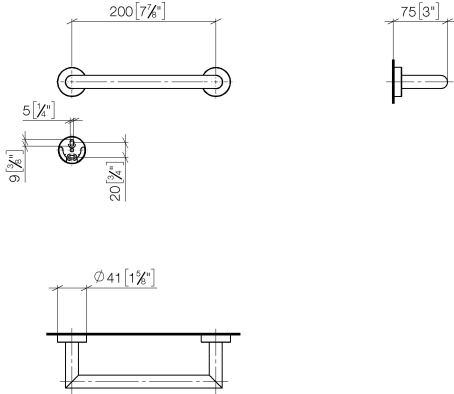

83 020 979

- entraxe 200 mm
- largeur 240 mm
- hauteur 40 mm
- rosace Ø 40 mm
- saillie 75 mm

S'adapte aux gammes suivantes : LISSÉ,  
META

|   |                             |               |
|---|-----------------------------|---------------|
|    | Chrome                      | 83 020 979-00 |
|    | Platine brossé              | 83 020 979-06 |
|    | Dark Chrome                 | 83 020 979-19 |
|    | Or clair                    | 83 020 979-26 |
|    | Or clair brossé             | 83 020 979-27 |
|    | Noir mat                    | 83 020 979-33 |
|    | Bronze brossé               | 83 020 979-42 |
|    | Champagne brossé (Or 22cts) | 83 020 979-46 |
|    | Champagne (Or 22cts)        | 83 020 979-47 |
|   | Chrome brossé               | 83 020 979-93 |
|  | Dark Platinum brossé        | 83 020 979-99 |

83 020 979

mm [inches]

83 020 979

Les pièces pour les autres finitions peuvent être trouvées ici : Platine brossé