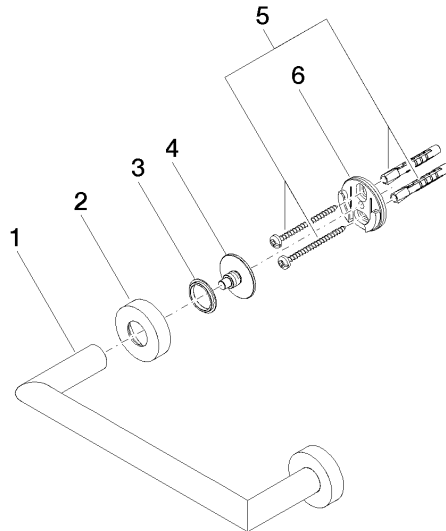

83 020 979

- entraxe 200 mm
- largeur 240 mm
- hauteur 40 mm
- rosace Ø 40 mm
- saillie 75 mm

S'adapte aux gammes suivantes : LISSÉ,
META

	Platine brossé	83 020 979-06
	Chrome	83 020 979-00
	Dark Chrome	83 020 979-19
	Or clair	83 020 979-26
	Or clair brossé	83 020 979-27
	Noir mat	83 020 979-33
	Bronze brossé	83 020 979-42
	Champagne brossé (Or 22cts)	83 020 979-46
	Champagne (Or 22cts)	83 020 979-47
	Chrome brossé	83 020 979-93
	Dark Platinum brossé	83 020 979-99

83 020 979

mm [inches]

83 020 979

Les pièces pour les
autres finitions
peuvent être
trouvées ici : Chrome

Liste des pièces de rechange

N°	Article Numéro	Désignation	Fréquence de montage	Délai de livraison
1	05 28 22 545 00-06	patte de fixation	1	10
2	08 27 97 502-06	rosace	2	10
3	08 30 11 517 90	anneau	2	2
4	08 17 97 560 90	patte de fixation	2	2
5	05 30 31 025 00 90	set de fixation	2	2
6	08 17 97 501 07	patte de fixation	2	2