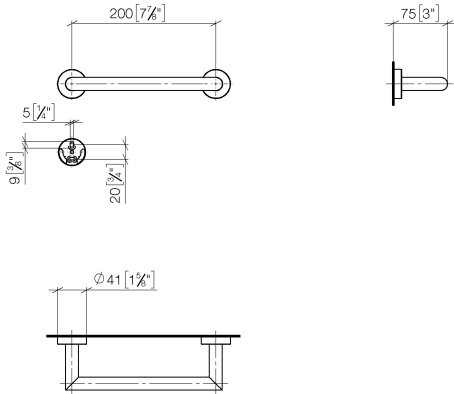

83 020 979

- entraxe 200 mm
- largeur 240 mm
- hauteur 40 mm
- rosace Ø 40 mm
- saillie 75 mm

S'adapte aux gammes suivantes : LISSÉ,
META

	Platine brossé	83 020 979-06
	Chrome	83 020 979-00
	Dark Chrome	83 020 979-19
	Or clair	83 020 979-26
	Or clair brossé	83 020 979-27
	Noir mat	83 020 979-33
	Bronze brossé	83 020 979-42
	Champagne brossé (Or 22cts)	83 020 979-46
	Champagne (Or 22cts)	83 020 979-47
	Chrome brossé	83 020 979-93
	Dark Platinum brossé	83 020 979-99

83 020 979

mm [inches]

83 020 979

Les pièces pour les
autres finitions
peuvent être
trouvées ici : Chrome

Liste des pièces de rechange

N°	Article Numéro	Désignation	Fréquence de montage	Délai de livraison
1	05 28 22 545 00-06	patte de fixation	1	10
2	08 27 97 502-06	rosace	2	10
3	08 30 11 517 90	anneau	2	2
4	08 17 97 560 90	patte de fixation	2	2
5	05 30 31 025 00 90	set de fixation	2	2
6	08 17 97 501 07	patte de fixation	2	2