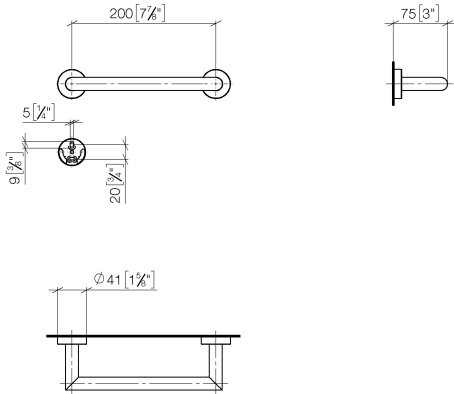

83 020 979

- entraxe 200 mm
- largeur 240 mm
- hauteur 40 mm
- rosace Ø 40 mm
- saillie 75 mm

S'adapte aux gammes suivantes : LISSÉ,
META

| | | |
|---|-----------------------------|---------------|
|  | Or clair | 83 020 979-26 |
|  | Chrome | 83 020 979-00 |
|  | Platine brossé | 83 020 979-06 |
|  | Dark Chrome | 83 020 979-19 |
|  | Or clair brossé | 83 020 979-27 |
|  | Noir mat | 83 020 979-33 |
|  | Bronze brossé | 83 020 979-42 |
|  | Champagne brossé (Or 22cts) | 83 020 979-46 |
|  | Champagne (Or 22cts) | 83 020 979-47 |
|  | Chrome brossé | 83 020 979-93 |
|  | Dark Platinum brossé | 83 020 979-99 |

83 020 979

mm [inches]

83 020 979

Les pièces pour les
autres finitions
peuvent être
trouvées ici : Chrome

Liste des pièces de rechange

| N° | Article Numéro | Désignation | Fréquence de montage | Délai de livraison |
|----|--------------------|-------------------|----------------------|--------------------|
| 1 | 05 28 22 545 00-26 | patte de fixation | 1 | 60 |
| 2 | 08 27 97 502-26 | rosace | 2 | 60 |
| 3 | 08 30 11 517 90 | anneau | 2 | 2 |
| 4 | 08 17 97 560 90 | patte de fixation | 2 | 2 |
| 5 | 05 30 31 025 00 90 | set de fixation | 2 | 2 |
| 6 | 08 17 97 501 07 | patte de fixation | 2 | 2 |