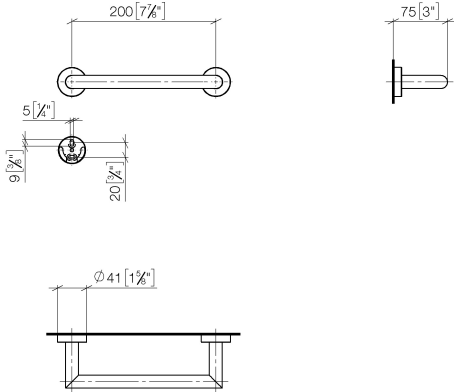

83 020 979

- entraxe 200 mm
- largeur 240 mm
- hauteur 40 mm
- rosace Ø 40 mm
- saillie 75 mm

S'adapte aux gammes suivantes : LISSÉ,
META

	Noir mat	83 020 979-33
	Chrome	83 020 979-00
	Platine brossé	83 020 979-06
	Dark Chrome	83 020 979-19
	Or clair	83 020 979-26
	Or clair brossé	83 020 979-27
	Bronze brossé	83 020 979-42
	Champagne brossé (Or 22cts)	83 020 979-46
	Champagne (Or 22cts)	83 020 979-47
	Chrome brossé	83 020 979-93
	Dark Platinum brossé	83 020 979-99

83 020 979

mm [inches]

83 020 979

Les pièces pour les
autres finitions
peuvent être
trouvées ici : Chrome

Liste des pièces de rechange

N°	Article Numéro	Désignation	Fréquence de montage	Délai de livraison
1	05 28 22 545 00-33	patte de fixation	1	30
2	08 27 97 502-33	rosace	2	30
3	08 30 11 517 90	anneau	2	2
4	08 17 97 560 90	patte de fixation	2	2
5	05 30 31 025 00 90	set de fixation	2	2
6	08 17 97 501 07	patte de fixation	2	2