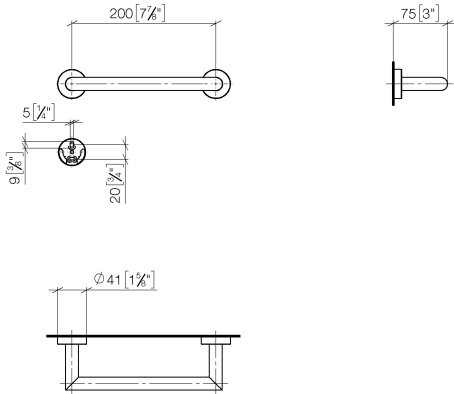

83 020 979

- entraxe 200 mm
- largeur 240 mm
- hauteur 40 mm
- rosace Ø 40 mm
- saillie 75 mm

S'adapte aux gammes suivantes : LISSÉ,  
META

	Bronze brossé	83 020 979-42
	Chrome	83 020 979-00
	Platine brossé	83 020 979-06
	Dark Chrome	83 020 979-19
	Or clair	83 020 979-26
	Or clair brossé	83 020 979-27
	Noir mat	83 020 979-33
	Champagne brossé (Or 22cts)	83 020 979-46
	Champagne (Or 22cts)	83 020 979-47
	Chrome brossé	83 020 979-93
	Dark Platinum brossé	83 020 979-99

83 020 979

mm [inches]

83 020 979

Les pièces pour les  
autres finitions  
peuvent être  
trouvées ici : Chrome

### Liste des pièces de rechange

N°	Article Numéro	Désignation	Fréquence de montage	Délai de livraison
1	05 28 22 545 00-42	patte de fixation	1	60
2	08 27 97 502-42	rosace	2	60
3	08 30 11 517 90	anneau	2	2
4	08 17 97 560 90	patte de fixation	2	2
5	05 30 31 025 00 90	set de fixation	2	2
6	08 17 97 501 07	patte de fixation	2	2