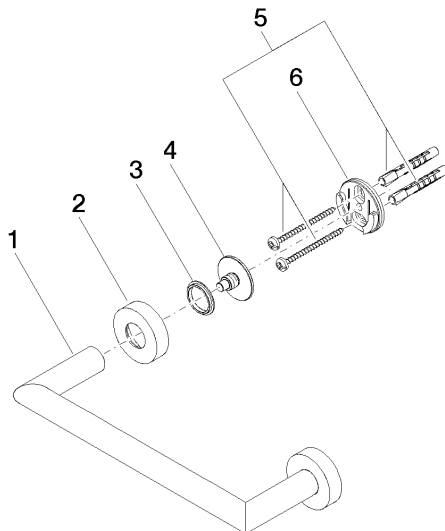

83 020 979

- entraxe 200 mm
- largeur 240 mm
- hauteur 40 mm
- rosace Ø 40 mm
- saillie 75 mm

S'adapte aux gammes suivantes : LISSÉ,  
META

	Bronze brossé	83 020 979-42
	Chrome	83 020 979-00
	Platine brossé	83 020 979-06
	Dark Chrome	83 020 979-19
	Or clair	83 020 979-26
	Or clair brossé	83 020 979-27
	Noir mat	83 020 979-33
	Champagne brossé (Or 22cts)	83 020 979-46
	Champagne (Or 22cts)	83 020 979-47
	Chrome brossé	83 020 979-93
	Dark Platinum brossé	83 020 979-99

83 020 979

mm [inches]

83 020 979

Les pièces pour les  
autres finitions  
peuvent être  
trouvées ici : Chrome

### Liste des pièces de rechange

N°	Article Numéro	Désignation	Fréquence de montage	Délai de livraison
1	05 28 22 545 00-42	patte de fixation	1	60
2	08 27 97 502-42	rosace	2	60
3	08 30 11 517 90	anneau	2	2
4	08 17 97 560 90	patte de fixation	2	2
5	05 30 31 025 00 90	set de fixation	2	2
6	08 17 97 501 07	patte de fixation	2	2