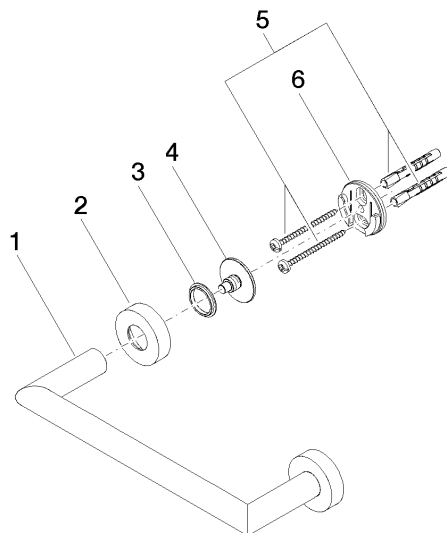

83 020 979

- entraxe 200 mm
- largeur 240 mm
- hauteur 40 mm
- rosace Ø 40 mm
- saillie 75 mm

S'adapte aux gammes suivantes : LISSÉ,
META

	Champagne brossé (Or 22cts)	83 020 979-46
	Chrome	83 020 979-00
	Platine brossé	83 020 979-06
	Dark Chrome	83 020 979-19
	Or clair	83 020 979-26
	Or clair brossé	83 020 979-27
	Noir mat	83 020 979-33
	Bronze brossé	83 020 979-42
	Champagne (Or 22cts)	83 020 979-47
	Chrome brossé	83 020 979-93
	Dark Platinum brossé	83 020 979-99

83 020 979

mm [inches]

83 020 979

Les pièces pour les
autres finitions
peuvent être
trouvées ici : Chrome

Liste des pièces de rechange

N°	Article Numéro	Désignation	Fréquence de montage	Délai de livraison
1	05 28 22 545 00-46	patte de fixation	1	60
2	08 27 97 502-46	rosace	2	60
3	08 30 11 517 90	anneau	2	2
4	08 17 97 560 90	patte de fixation	2	2
5	05 30 31 025 00 90	set de fixation	2	2
6	08 17 97 501 07	patte de fixation	2	2