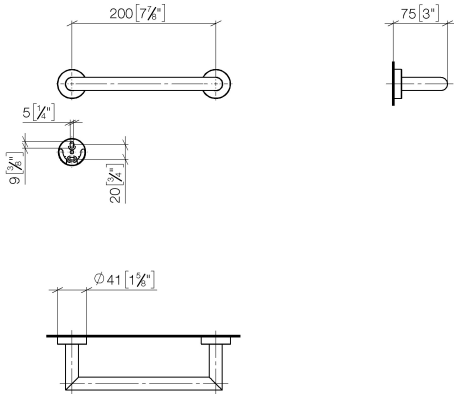

83 020 979

- entraxe 200 mm
- largeur 240 mm
- hauteur 40 mm
- rosace Ø 40 mm
- saillie 75 mm

S'adapte aux gammes suivantes : LISSÉ,
META

	Champagne brossé (Or 22cts)	83 020 979-46
	Chrome	83 020 979-00
	Platine brossé	83 020 979-06
	Dark Chrome	83 020 979-19
	Or clair	83 020 979-26
	Or clair brossé	83 020 979-27
	Noir mat	83 020 979-33
	Bronze brossé	83 020 979-42
	Champagne (Or 22cts)	83 020 979-47
	Chrome brossé	83 020 979-93
	Dark Platinum brossé	83 020 979-99

83 020 979

mm [inches]

83 020 979

Les pièces pour les
autres finitions
peuvent être
trouvées ici : Chrome

Liste des pièces de rechange

N°	Article Numéro	Désignation	Fréquence de montage	Délai de livraison
1	05 28 22 545 00-46	patte de fixation	1	60
2	08 27 97 502-46	rosace	2	60
3	08 30 11 517 90	anneau	2	2
4	08 17 97 560 90	patte de fixation	2	2
5	05 30 31 025 00 90	set de fixation	2	2
6	08 17 97 501 07	patte de fixation	2	2