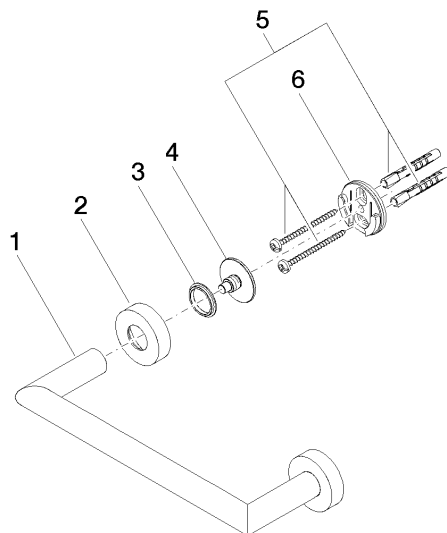

83 020 979

- entraxe 200 mm
- largeur 240 mm
- hauteur 40 mm
- rosace Ø 40 mm
- saillie 75 mm

S'adapte aux gammes suivantes : LISSÉ,
META

	Champagne (Or 22cts)	83 020 979-47
	Chrome	83 020 979-00
	Platine brossé	83 020 979-06
	Dark Chrome	83 020 979-19
	Or clair	83 020 979-26
	Or clair brossé	83 020 979-27
	Noir mat	83 020 979-33
	Bronze brossé	83 020 979-42
	Champagne brossé (Or 22cts)	83 020 979-46
	Chrome brossé	83 020 979-93
	Dark Platinum brossé	83 020 979-99

83 020 979

mm [inches]

83 020 979

Les pièces pour les
autres finitions
peuvent être
trouvées ici : Chrome

Liste des pièces de rechange

N°	Article Numéro	Désignation	Fréquence de montage	Délai de livraison
1	05 28 22 545 00-47	patte de fixation	1	60
2	08 27 97 502-47	rosace	2	60
3	08 30 11 517 90	anneau	2	2
4	08 17 97 560 90	patte de fixation	2	2
5	05 30 31 025 00 90	set de fixation	2	2
6	08 17 97 501 07	patte de fixation	2	2