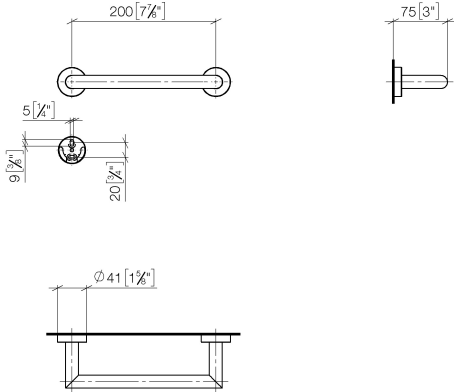

83 020 979

- entraxe 200 mm
- largeur 240 mm
- hauteur 40 mm
- rosace Ø 40 mm
- saillie 75 mm

S'adapte aux gammes suivantes : LISSÉ,
META

| | | |
|---|-----------------------------|---------------|
|  | Chrome brossé | 83 020 979-93 |
|  | Chrome | 83 020 979-00 |
|  | Platine brossé | 83 020 979-06 |
|  | Dark Chrome | 83 020 979-19 |
|  | Or clair | 83 020 979-26 |
|  | Or clair brossé | 83 020 979-27 |
|  | Noir mat | 83 020 979-33 |
|  | Bronze brossé | 83 020 979-42 |
|  | Champagne brossé (Or 22cts) | 83 020 979-46 |
|  | Champagne (Or 22cts) | 83 020 979-47 |
|  | Dark Platinum brossé | 83 020 979-99 |

83 020 979

mm [inches]

83 020 979

Les pièces pour les
autres finitions
peuvent être
trouvées ici : Chrome

Liste des pièces de rechange

| N° | Article Numéro | Désignation | Fréquence de montage | Délai de livraison |
|----|--------------------|-------------------|----------------------|--------------------|
| 1 | 05 28 22 545 00-93 | patte de fixation | 1 | 20 |
| 2 | 08 27 97 502-93 | rosace | 2 | 20 |
| 3 | 08 30 11 517 90 | anneau | 2 | 2 |
| 4 | 08 17 97 560 90 | patte de fixation | 2 | 2 |
| 5 | 05 30 31 025 00 90 | set de fixation | 2 | 2 |
| 6 | 08 17 97 501 07 | patte de fixation | 2 | 2 |