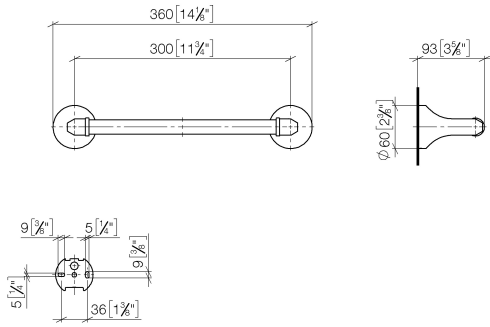

83 030 361

- entraxe 300 mm
- largeur 360 mm
- hauteur 60 mm
- rosace Ø 60 mm
- saillie 90 mm

	Laiton brossé (Or 23cts)	83 030 361-28
	Chrome	83 030 361-00
	Platine brossé	83 030 361-06
	Platine	83 030 361-08
	Laiton (Or 23cts)	83 030 361-09
	Dark Platinum brossé	83 030 361-99

Accessoires recommandés

MADISON Fixation pour inverseur pour montage biface sur verre 12 358 970 90
 •pour la fixation d'un porte-serviette, porte-serviette arrière en sus.

83 030 361

mm [inches]

83 030 361

Liste des pièces de rechange

N°	Article Numéro	Désignation	Fréquence de montage	Délai de livraison
1	05 17 97 507 00 90	set de fixation	2	2
2	04 31 11 140 00 90	tige	2	2