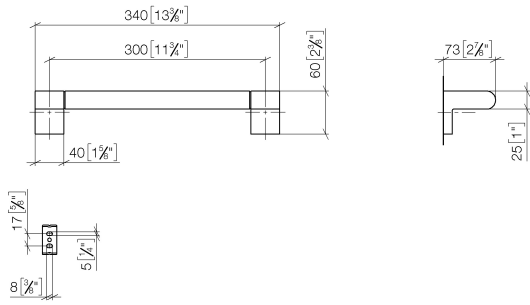

83 030 670

- entraxe 300 mm
- largeur 340 mm
- hauteur 60 mm
- saillie 73 mm

	Dark Chrome	83 030 670-19
	Chrome	83 030 670-00
	Platine brossé	83 030 670-06
	Noir mat	83 030 670-33
	Chrome brossé	83 030 670-93

83 030 670

mm [inches]

83 030 670

Les pièces pour les
autres finitions
peuvent être
trouvées ici : Chrome