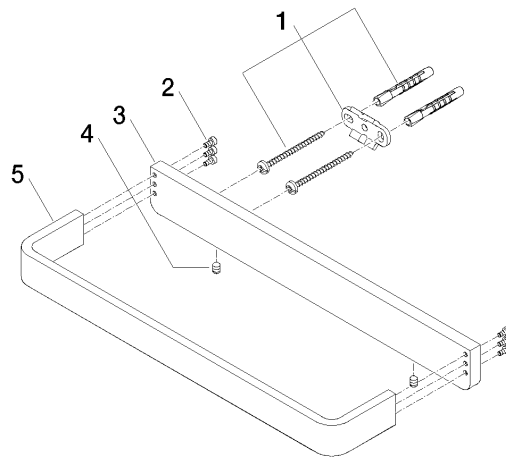

83 030 710

- entraxe 185 mm
- largeur 300 mm
- hauteur 35 mm
- saillie 70 mm

Platine brossé

83 030 710-06

Chrome

83 030 710-00

83 030 710

mm [inches]

### Liste des pièces de rechange

| N° | Article Numéro     | Désignation       | Fréquence de montage | Délai de livraison |
|----|--------------------|-------------------|----------------------|--------------------|
| 1  | 05 17 20 717 00 90 | set de fixation   | 2                    | 2                  |
| 2  | 90 30 30 059 00 90 | vis               | 2                    | 2                  |
| 3  | 08 17 71 500-06    | patte de fixation | 1                    | 60                 |
| 4  | 90 31 11 112 00 90 | tige              | 2                    | 2                  |
| 5  | 08 17 71 550-06    | patte de fixation | 1                    | 60                 |