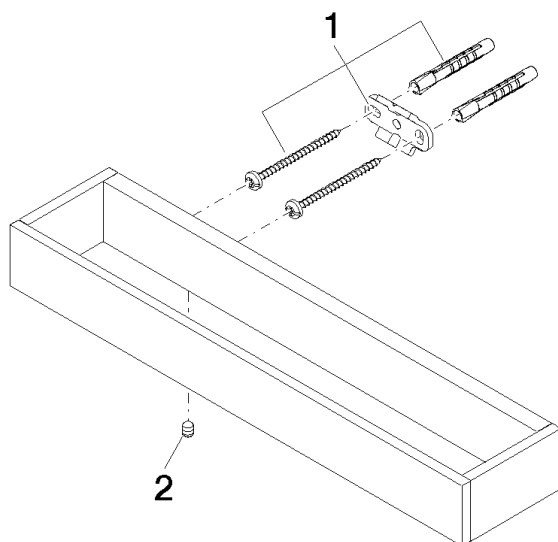

83 030 780

- entraxe 185 mm
- largeur 300 mm
- hauteur 35 mm
- saillie 65 mm

S'adapte aux gammes suivantes : MEM,
CYO

	Platine brossé	83 030 780-06
	Chrome	83 030 780-00
	Platine	83 030 780-08
	Dark Chrome	83 030 780-19
	Laiton brossé (Or 23cts)	83 030 780-28
	Champagne brossé (Or 22cts)	83 030 780-46
	Champagne (Or 22cts)	83 030 780-47
	Dark Platinum brossé	83 030 780-99

83 030 780

mm [inches]

83 030 780

Les pièces pour les
autres finitions
peuvent être
trouvées ici : Chrome

Liste des pièces de rechange

N°	Article Numéro	Désignation	Fréquence de montage	Délai de livraison
1	05 17 20 717 00 90	set de fixation	2	2
2	90 31 11 004 00 90	tige	2	2