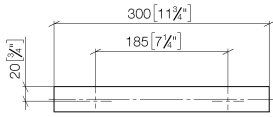

83 030 780

- entraxe 185 mm
- largeur 300 mm
- hauteur 35 mm
- saillie 65 mm

S'adapte aux gammes suivantes : MEM,
CYO

	Platine brossé	83 030 780-06
	Chrome	83 030 780-00
	Platine	83 030 780-08
	Dark Chrome	83 030 780-19
	Laiton brossé (Or 23cts)	83 030 780-28
	Champagne brossé (Or 22cts)	83 030 780-46
	Champagne (Or 22cts)	83 030 780-47
	Dark Platinum brossé	83 030 780-99

83 030 780

mm [inches]

83 030 780

Les pièces pour les
autres finitions
peuvent être
trouvées ici : Chrome

Liste des pièces de rechange

N°	Article Numéro	Désignation	Fréquence de montage	Délai de livraison
1	05 17 20 717 00 90	set de fixation	2	2
2	90 31 11 004 00 90	tige	2	2