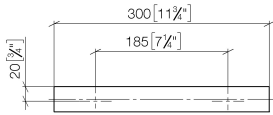

83 030 780

- entraxe 185 mm
- largeur 300 mm
- hauteur 35 mm
- saillie 65 mm

S'adapte aux gammes suivantes : MEM,  
CYO

	Platine	83 030 780-08
	Chrome	83 030 780-00
	Platine brossé	83 030 780-06
	Dark Chrome	83 030 780-19
	Laiton brossé (Or 23cts)	83 030 780-28
	Champagne brossé (Or 22cts)	83 030 780-46
	Champagne (Or 22cts)	83 030 780-47
	Dark Platinum brossé	83 030 780-99

83 030 780

mm [inches]

83 030 780

Les pièces pour les  
autres finitions  
peuvent être  
trouvées ici : Chrome