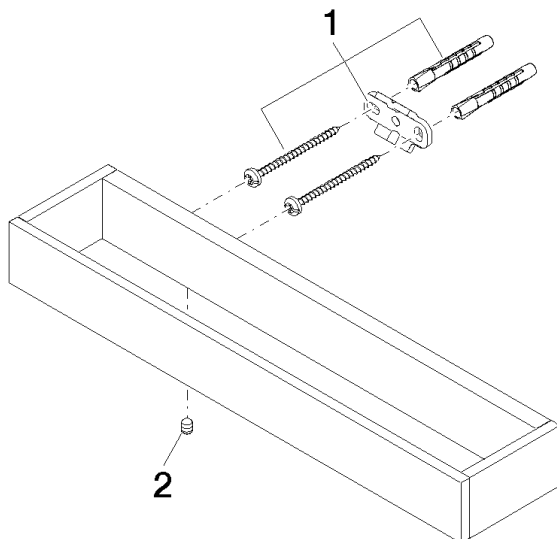

83 030 780

- entraxe 185 mm
- largeur 300 mm
- hauteur 35 mm
- saillie 65 mm

S'adapte aux gammes suivantes : MEM,  
CYO

	Platine	83 030 780-08
	Chrome	83 030 780-00
	Platine brossé	83 030 780-06
	Dark Chrome	83 030 780-19
	Laiton brossé (Or 23cts)	83 030 780-28
	Champagne brossé (Or 22cts)	83 030 780-46
	Champagne (Or 22cts)	83 030 780-47
	Dark Platinum brossé	83 030 780-99

83 030 780

mm [inches]

83 030 780

Les pièces pour les  
autres finitions  
peuvent être  
trouvées ici : Chrome

### Liste des pièces de rechange

N°	Article Numéro	Désignation	Fréquence de montage	Délai de livraison
1	05 17 20 717 00 90	set de fixation	2	2
2	90 31 11 004 00 90	tige	2	2