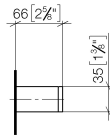

83 030 780

- entraxe 185 mm
- largeur 300 mm
- hauteur 35 mm
- saillie 65 mm

S'adapte aux gammes suivantes : MEM,  
CYO

	Platine	83 030 780-08
	Chrome	83 030 780-00
	Platine brossé	83 030 780-06
	Dark Chrome	83 030 780-19
	Laiton brossé (Or 23cts)	83 030 780-28
	Champagne brossé (Or 22cts)	83 030 780-46
	Champagne (Or 22cts)	83 030 780-47
	Dark Platinum brossé	83 030 780-99

83 030 780

mm [inches]

83 030 780

Les pièces pour les  
autres finitions  
peuvent être  
trouvées ici : Chrome

### Liste des pièces de rechange

N°	Article Numéro	Désignation	Fréquence de montage	Délai de livraison
1	05 17 20 717 00 90	set de fixation	2	2
2	90 31 11 004 00 90	tige	2	2