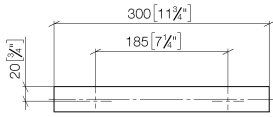

83 030 780

- entraxe 185 mm
- largeur 300 mm
- hauteur 35 mm
- saillie 65 mm

S'adapte aux gammes suivantes : MEM,
CYO

	Dark Chrome	83 030 780-19
	Chrome	83 030 780-00
	Platine brossé	83 030 780-06
	Platine	83 030 780-08
	Laiton brossé (Or 23cts)	83 030 780-28
	Champagne brossé (Or 22cts)	83 030 780-46
	Champagne (Or 22cts)	83 030 780-47
	Dark Platinum brossé	83 030 780-99

83 030 780

mm [inches]

83 030 780

Les pièces pour les
autres finitions
peuvent être
trouvées ici : Chrome