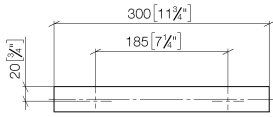

Barre d'appui - Champagne brossé (Or 22cts)

MEM

83 030 780

- entraxe 185 mm
- largeur 300 mm
- hauteur 35 mm
- saillie 65 mm

S'adapte aux gammes suivantes : MEM,
CYO

	Champagne brossé (Or 22cts)	83 030 780-46
	Chrome	83 030 780-00
	Platine brossé	83 030 780-06
	Platine	83 030 780-08
	Dark Chrome	83 030 780-19
	Laiton brossé (Or 23cts)	83 030 780-28
	Champagne (Or 22cts)	83 030 780-47
	Dark Platinum brossé	83 030 780-99

83 030 780

mm [inches]

83 030 780

Les pièces pour les
autres finitions
peuvent être
trouvées ici : Chrome

Liste des pièces de rechange

N°	Article Numéro	Désignation	Fréquence de montage	Délai de livraison
1	05 17 20 717 00 90	set de fixation	2	2
2	90 31 11 004 00 90	tige	2	2