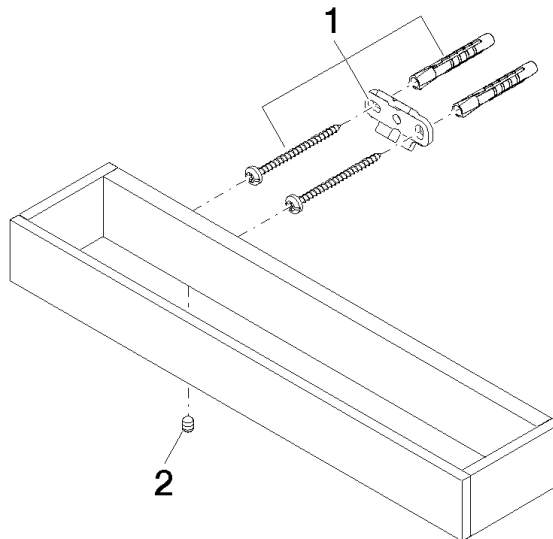

Barre d'appui - Champagne brossé (Or 22cts)

MEM

83 030 780

- entraxe 185 mm
- largeur 300 mm
- hauteur 35 mm
- saillie 65 mm

S'adapte aux gammes suivantes : MEM,
CYO

	Champagne brossé (Or 22cts)	83 030 780-46
	Chrome	83 030 780-00
	Platine brossé	83 030 780-06
	Platine	83 030 780-08
	Dark Chrome	83 030 780-19
	Laiton brossé (Or 23cts)	83 030 780-28
	Champagne (Or 22cts)	83 030 780-47
	Dark Platinum brossé	83 030 780-99

83 030 780

mm [inches]

83 030 780

Les pièces pour les
autres finitions
peuvent être
trouvées ici : Chrome

Liste des pièces de rechange

N°	Article Numéro	Désignation	Fréquence de montage	Délai de livraison
1	05 17 20 717 00 90	set de fixation	2	2
2	90 31 11 004 00 90	tige	2	2