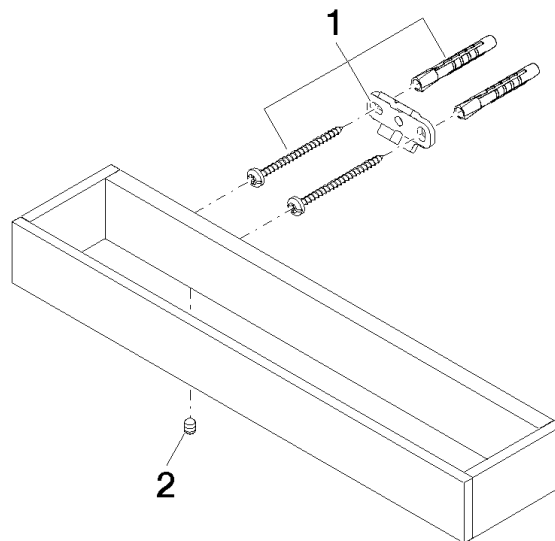

83 030 780

- entraxe 185 mm
- largeur 300 mm
- hauteur 35 mm
- saillie 65 mm

S'adapte aux gammes suivantes : MEM,
CYO

	Champagne (Or 22cts)	83 030 780-47
	Chrome	83 030 780-00
	Platine brossé	83 030 780-06
	Platine	83 030 780-08
	Dark Chrome	83 030 780-19
	Laiton brossé (Or 23cts)	83 030 780-28
	Champagne brossé (Or 22cts)	83 030 780-46
	Dark Platinum brossé	83 030 780-99

83 030 780

mm [inches]

83 030 780

Les pièces pour les
autres finitions
peuvent être
trouvées ici : Chrome

Liste des pièces de rechange

N°	Article Numéro	Désignation	Fréquence de montage	Délai de livraison
1	05 17 20 717 00 90	set de fixation	2	2
2	90 31 11 004 00 90	tige	2	2