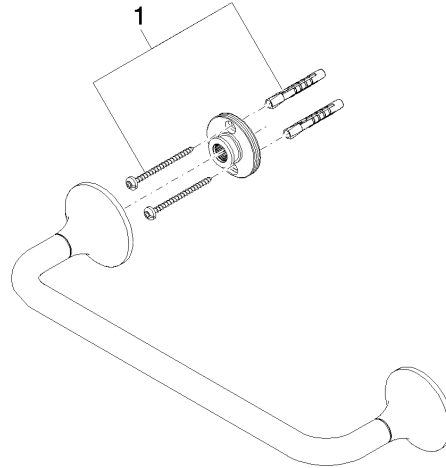

83 030 809

- entraxe 300 mm
- largeur 360 mm
- hauteur 60 mm
- rosace Ø 60 mm
- saillie 98 mm

	Chrome	83 030 809-00
	Platine brossé	83 030 809-06
	Platine	83 030 809-08
	Dark Chrome	83 030 809-19
	Laiton brossé (Or 23cts)	83 030 809-28
	Bronze brossé	83 030 809-42
	Champagne brossé (Or 22cts)	83 030 809-46
	Champagne (Or 22cts)	83 030 809-47
	Dark Platinum brossé	83 030 809-99

83 030 809

mm [inches]

83 030 809

Les pièces pour les autres finitions peuvent être trouvées ici : Platine brossé

Liste des pièces de rechange

N°	Article Numéro	Désignation	Fréquence de montage	Délai de livraison
1	05 30 31 025 00 90	set de fixation	1	2