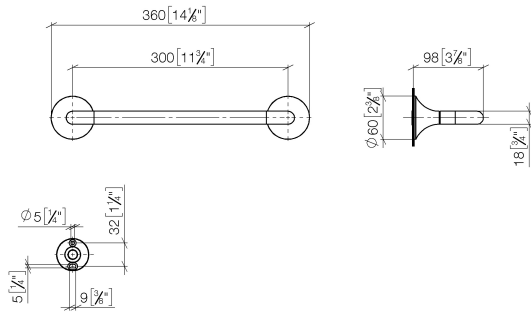

83 030 809

- entraxe 300 mm
- largeur 360 mm
- hauteur 60 mm
- rosace Ø 60 mm
- saillie 98 mm

	Platine brossé	83 030 809-06
	Chrome	83 030 809-00
	Platine	83 030 809-08
	Dark Chrome	83 030 809-19
	Laiton brossé (Or 23cts)	83 030 809-28
	Bronze brossé	83 030 809-42
	Champagne brossé (Or 22cts)	83 030 809-46
	Champagne (Or 22cts)	83 030 809-47
	Dark Platinum brossé	83 030 809-99

83 030 809

mm [inches]

83 030 809

Les pièces pour les  
autres finitions  
peuvent être  
trouvées ici : Chrome

### Liste des pièces de rechange

N°	Article Numéro	Désignation	Fréquence de montage	Délai de livraison
1	05 30 31 025 00 90	set de fixation	1	2