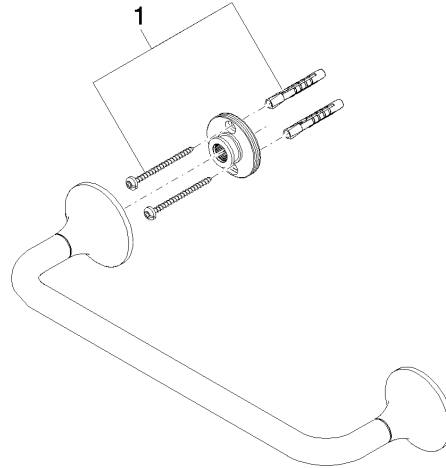

83 030 809

- entraxe 300 mm
- largeur 360 mm
- hauteur 60 mm
- rosace Ø 60 mm
- saillie 98 mm

	Platine brossé	83 030 809-06
	Chrome	83 030 809-00
	Platine	83 030 809-08
	Dark Chrome	83 030 809-19
	Laiton brossé (Or 23cts)	83 030 809-28
	Bronze brossé	83 030 809-42
	Champagne brossé (Or 22cts)	83 030 809-46
	Champagne (Or 22cts)	83 030 809-47
	Dark Platinum brossé	83 030 809-99

83 030 809

mm [inches]

83 030 809

Les pièces pour les  
autres finitions  
peuvent être  
trouvées ici : Chrome

### Liste des pièces de rechange

N°	Article Numéro	Désignation	Fréquence de montage	Délai de livraison
1	05 30 31 025 00 90	set de fixation	1	2