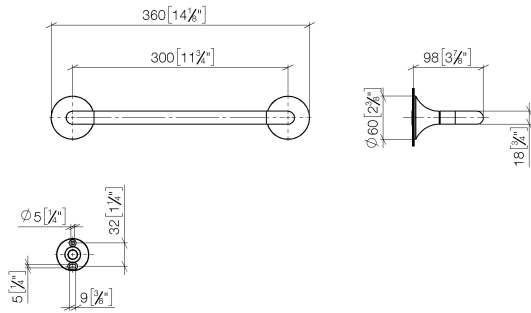

83 030 809

- entraxe 300 mm
- largeur 360 mm
- hauteur 60 mm
- rosace Ø 60 mm
- saillie 98 mm

	Bronze brossé	83 030 809-42
	Chrome	83 030 809-00
	Platine brossé	83 030 809-06
	Platine	83 030 809-08
	Dark Chrome	83 030 809-19
	Laiton brossé (Or 23cts)	83 030 809-28
	Champagne brossé (Or 22cts)	83 030 809-46
	Champagne (Or 22cts)	83 030 809-47
	Dark Platinum brossé	83 030 809-99

83 030 809

mm [inches]

83 030 809

Les pièces pour les  
autres finitions  
peuvent être  
trouvées ici : [Chrome](#)